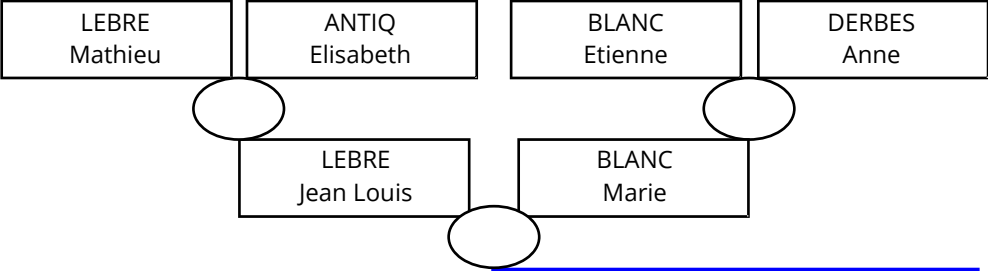

LEBRE Laurens

Méolans Les Maures

LEBRE Laurens

PONS Magdeleine

Naissance
le 17/07/1769
le 11/01/1771
le 30/07/1772
le 27/03/1774
le 23/10/1775
le 21/11/1776
le 07/01/1779
le 23/12/1780
le 29/01/1783
le 28/08/1785
le 22/11/1787
le 25/04/1790
le 20/08/1791