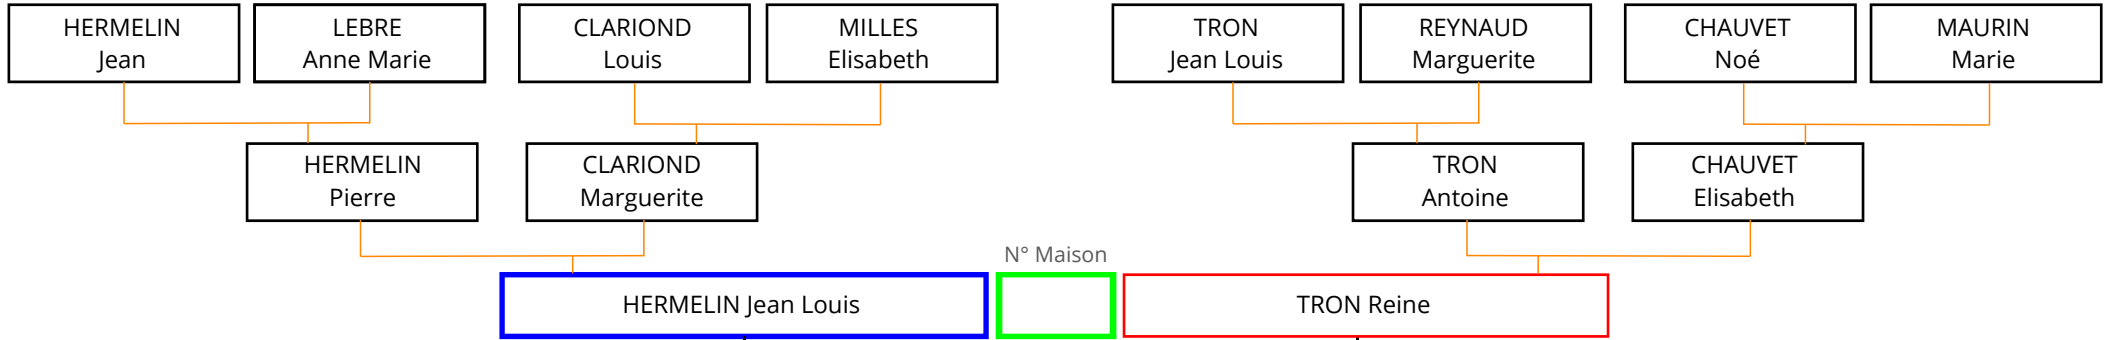

HERMELIN Jean Louis

Origine : Le Laverq Peinier

ONKY

° vers 20/11/1737
+ entre 20/09/1791 et 22/04/1795

° 20/02/1738
+ 18/07/1790

Naissance	Décès	Enfants	Mariage	Conjoint
le 03/07/1762	le 22/04/1795	1 HERMELIN Pierre Antoine	<input type="text"/>	BERLIE Cécile
le 03/07/1762	le 22/04/1795	1 HERMELIN Pierre Antoine	<input type="text"/>	LEAUGIER Marie Rose
le 25/08/1764	le 11/07/1765	2 HERMELIN Etienne	<input type="text"/>	
le 06/02/1767	le 11/02/1767	3 HERMELIN Jean baptiste	<input type="text"/>	
le 06/02/1767	le 11/02/1767	4 HERMELIN Marie magdeleine	<input type="text"/>	
le 28/05/1768	le 14/04/1770	5 HERMELIN André	<input type="text"/>	
le 30/03/1770	après le 28/07/1785	6 HERMELIN Marie Marguerite	<input type="text"/>	
le 21/03/1772	après le 28/08/1792	7 HERMELIN Sébastien	<input type="text"/>	
le 20/04/1774	le 25/04/1774	8 HERMELIN Marie rose	<input type="text"/>	
le 06/05/1775	après le 28/07/1785	9 HERMELIN Reine	<input type="text"/>	
le 25/09/1777	le 01/07/1778	10 HERMELIN Joseph	<input type="text"/>	
le 04/04/1780	après le 28/07/1785	11 HERMELIN Pierre jacques	<input type="text"/>	
			<input type="text"/>	
			<input type="text"/>	
			<input type="text"/>	
			<input type="text"/>	