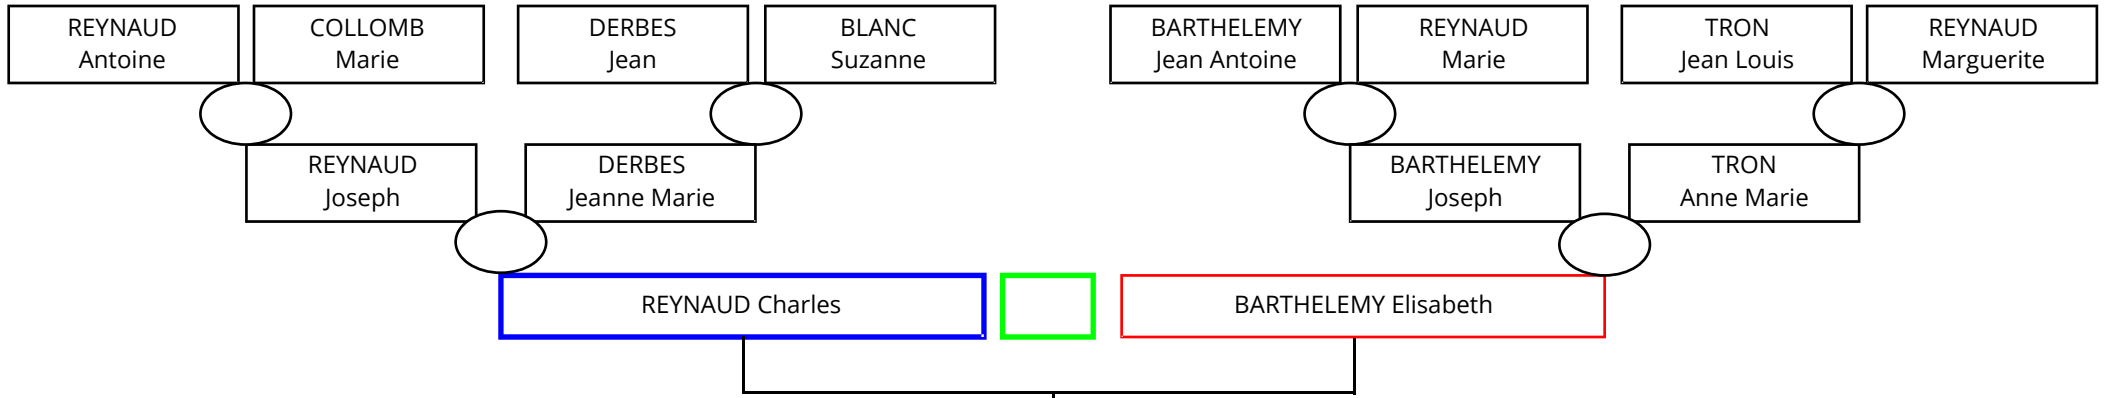

REYNAUD Charles

Le Laverq Peinier

Naissance	
1	le 28/07/1775
2	le 13/01/1778
3	le 13/01/1778
4	le 15/04/1780
5	
6	
7	
8	
9	
10	
11	
12	
13	
14	
15	
16	
17	
18	
19	
20	

Décès	
1	le 28/08/1808
2	entre le 15/02/1811 et le 12/11/1842
3	entre le 15/02/1811 et le 12/11/1842
4	après le 18/07/1802
5	
6	
7	
8	
9	
10	
11	
12	
13	
14	
15	
16	
17	
18	
19	
20	

Enfants	
1	REYNAUD Marie Elisa.
2	REYNAUD Jean Joseph
2	REYNAUD Jean Joseph
3	REYNAUD Sébastien

Conjoint	
1	REYNAUD Jean
2	REYNAUD Marie Magde.
3	TRON Marie
4	MANUEL Geneviève
5	
6	
7	
8	
9	
10	
11	
12	
13	
14	
15	
16	
17	
18	
19	
20	