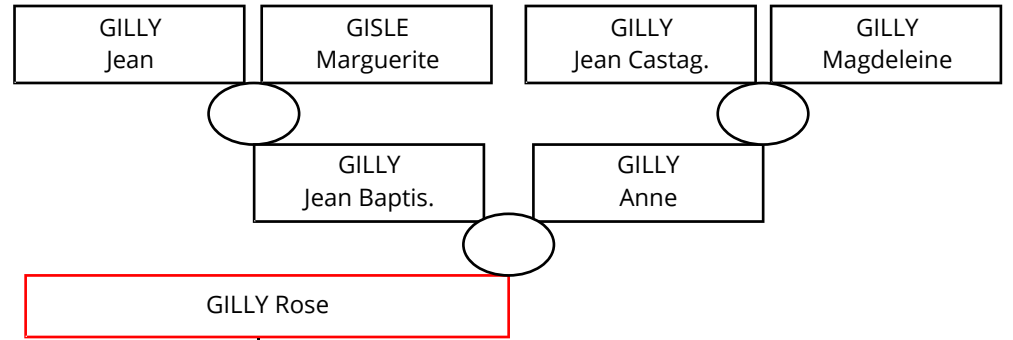

LEAUTIER Antoine

St Barthélemy

Naissance
vers le 25/04/1741
avant le 12/11/1743
vers le 02/04/1747
avant le 21/05/1751
le 26/12/1752
le 17/05/1754
le 29/08/1756
vers le 22/02/1759
le 05/11/1760
le 05/11/1760
le 27/11/1762
le 29/11/1764
le 02/04/1767

Décès
le 21/06/1781
entre le 17/11/1805 et le 18/06/1809
entre le 04/08/1813 et le 12/02/1833
après le 21/05/1771
après le 22/01/1787
entre le 22/01/1787 et le 30/01/1801
entre le 07/02/1785 et le 27/10/1803
le 22/02/1760
le 15/10/1834
le 15/10/1834
le 02/08/1763
après le 12/04/1789
après le 20/02/1787