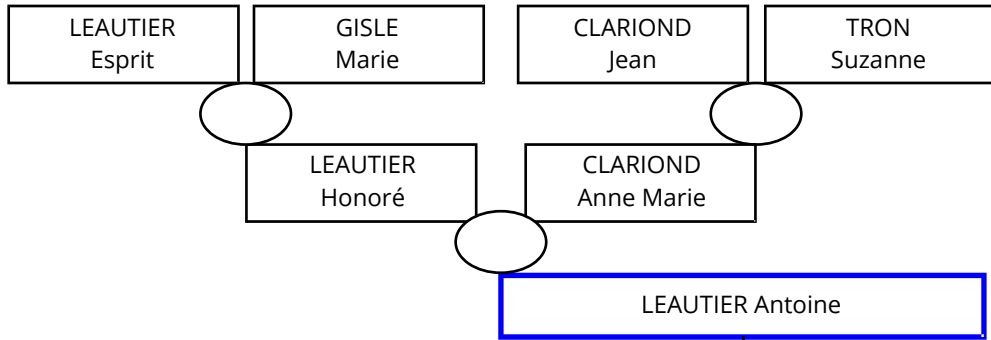

LEAUTIER Antoine

St Barthélemy

Naissance
vers le 25/04/1741
avant le 12/11/1743
vers le 02/04/1747
avant le 21/05/1751
le 26/12/1752
le 17/05/1754
le 29/08/1756
vers le 22/02/1759
le 05/11/1760
le 05/11/1760
le 27/11/1762
le 29/11/1764
le 02/04/1767

Décès
le 21/06/1781
entre le 17/11/1805 et le 18/06/1809
entre le 04/08/1813 et le 12/02/1833
après le 21/05/1771
après le 22/01/1787
entre le 22/01/1787 et le 30/01/1801
entre le 07/02/1785 et le 27/10/1803
le 22/02/1760
le 15/10/1834
le 15/10/1834
le 02/08/1763
après le 12/04/1789
après le 20/02/1787