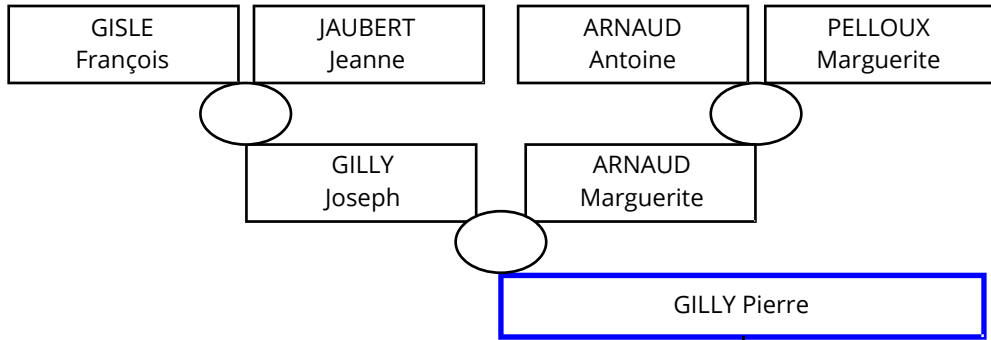

GILLY Pierre

St Barthélémy

GILLY Pierre

ARNAUD Anne Marie

Naissance
le 21/12/1786
le 09/09/1788
le 09/09/1788
le 20/08/1790
le 30/09/1792
le 04/12/1793
le 04/10/1795
le 10/09/1797
le 30/10/1799
le 14/01/1802
le 26/03/1804
le 01/11/1805