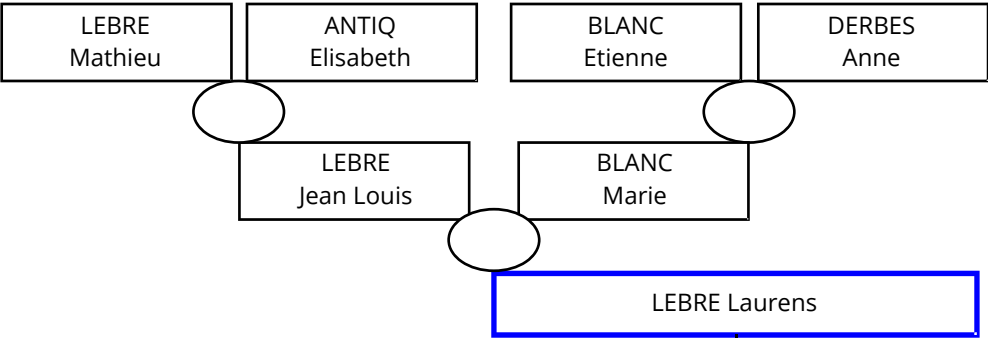

LEBRE Laurens

Méolans Les Maures

Naissance
le 17/07/1769
le 11/01/1771
le 30/07/1772
le 27/03/1774
le 23/10/1775
le 21/11/1776
le 07/01/1779
le 23/12/1780
le 29/01/1783
le 28/08/1785
le 22/11/1787
le 25/04/1790
le 20/08/1791

Enfants
1 LEBRE Elisabeth
2 LEBRE Jean louis
3 LEBRE Rose
4 LEBRE Marie Magde.
5 LEBRE Claire
6 LEBRE Laurens
7 LEBRE Agnès
8 LEBRE Marguerite
9 LEBRE Anne margue.
10 LEBRE Marthe
11 LEBRE Marianne
12 LEBRE Angélique
13 LEBRE Marie thérè.