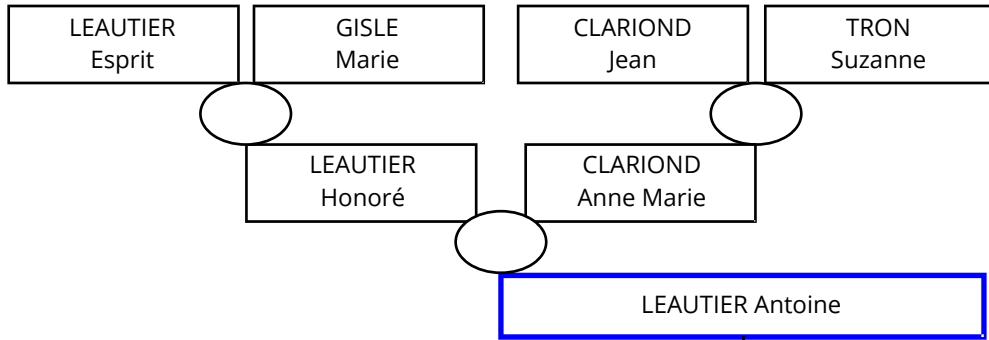

LEAUTIER Antoine

St Barthélemy

LEAUTIER Antoine

GILLY Rose

Naissance
vers le 25/04/1741
avant le 12/11/1743
vers le 02/04/1747
avant le 21/05/1751
le 26/12/1752
le 17/05/1754
le 29/08/1756
vers le 22/02/1759
le 05/11/1760
le 05/11/1760
le 27/11/1762
le 29/11/1764
le 02/04/1767

Décès
le 21/06/1781
entre le 17/11/1805 et le 18/06/1809
entre le 04/08/1813 et le 12/02/1833
après le 21/05/1771
après le 22/01/1787
entre le 22/01/1787 et le 30/01/1801
entre le 07/02/1785 et le 27/10/1803
le 22/02/1760
le 15/10/1834
le 15/10/1834
le 02/08/1763
après le 12/04/1789
après le 20/02/1787