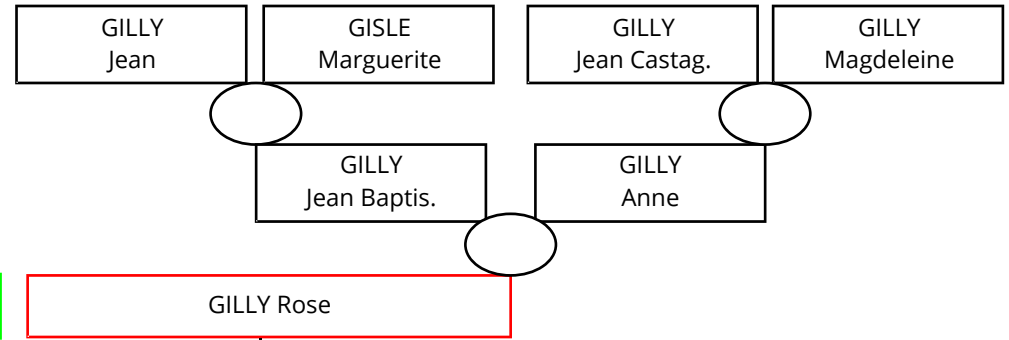

LEAUTIER Antoine

St Barthélemy

LEAUTIER Antoine

GILLY Rose

Naissance
vers le 25/04/1741
avant le 12/11/1743
vers le 02/04/1747
avant le 21/05/1751
le 26/12/1752
le 17/05/1754
le 29/08/1756
vers le 22/02/1759
le 05/11/1760
le 05/11/1760
le 27/11/1762
le 29/11/1764
le 02/04/1767

Décès
le 21/06/1781
entre le 17/11/1805 et le 18/06/1809
entre le 04/08/1813 et le 12/02/1833
après le 21/05/1771
après le 22/01/1787
entre le 22/01/1787 et le 30/01/1801
entre le 07/02/1785 et le 27/10/1803
le 22/02/1760
le 15/10/1834
le 15/10/1834
le 02/08/1763
après le 12/04/1789
après le 20/02/1787