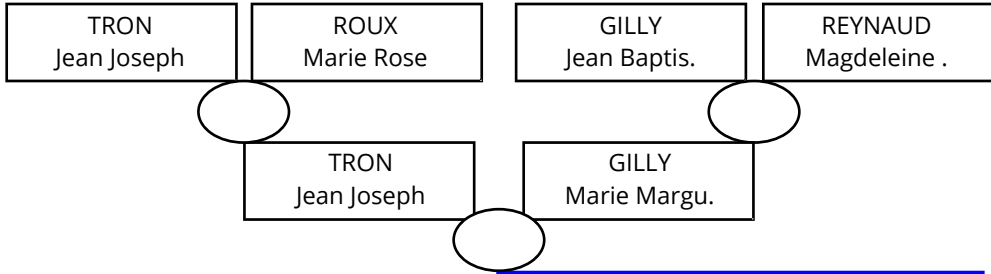

TRON Henri Maglo.

Le Laverq Les Esmarins

TRON Henri Maglo.

LEYDET Marie Eléon.

Naissance	
1	vers le 22/04/1874
2	vers le 22/04/1879
3	le 29/05/1885
4	vers le 18/05/1888
5	vers le 05/08/1892
6	
7	
8	
9	
10	
11	
12	
13	
14	
15	
16	
17	
18	
19	
20	
21	
22	
23	
24	
25	
26	
27	
28	
29	
30	