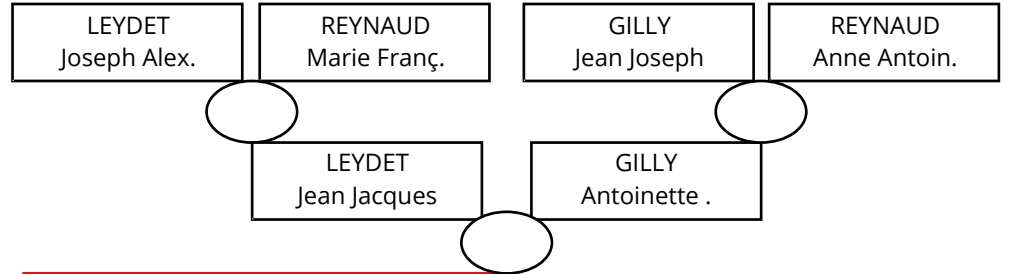

TRON Henri Maglo.

Le Laverq Les Esmarins

TRON Henri Maglo.

LEYDET Marie Eléon.

Naissance	
1	vers le 22/04/1874
2	vers le 22/04/1879
3	le 29/05/1885
4	vers le 18/05/1888
5	vers le 05/08/1892
6	
7	
8	
9	
10	
11	
12	
13	
14	
15	
16	
17	
18	
19	
20	
21	
22	
23	
24	
25	
26	
27	
28	
29	
30	