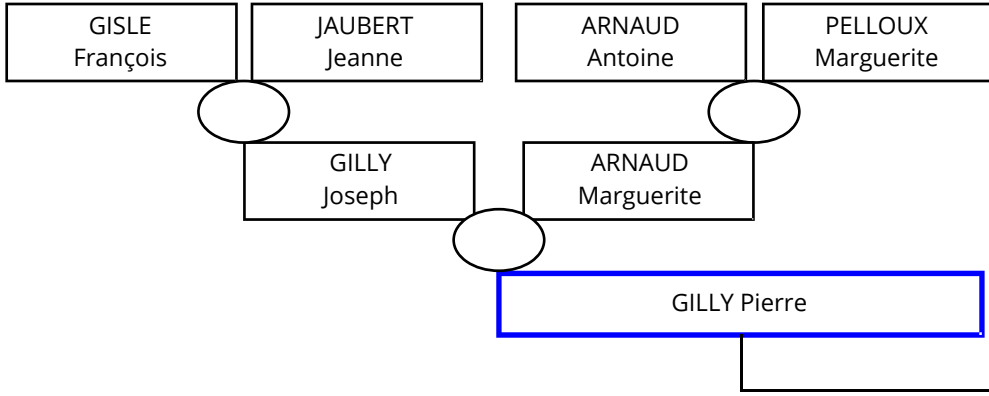

GILLY Pierre

St Barthélemy

Naissance
le 21/12/1786
le 09/09/1788
le 09/09/1788
le 20/08/1790
le 30/09/1792
le 04/12/1793
le 04/10/1795
le 10/09/1797
le 30/10/1799
le 14/01/1802
le 26/03/1804
le 01/11/1805