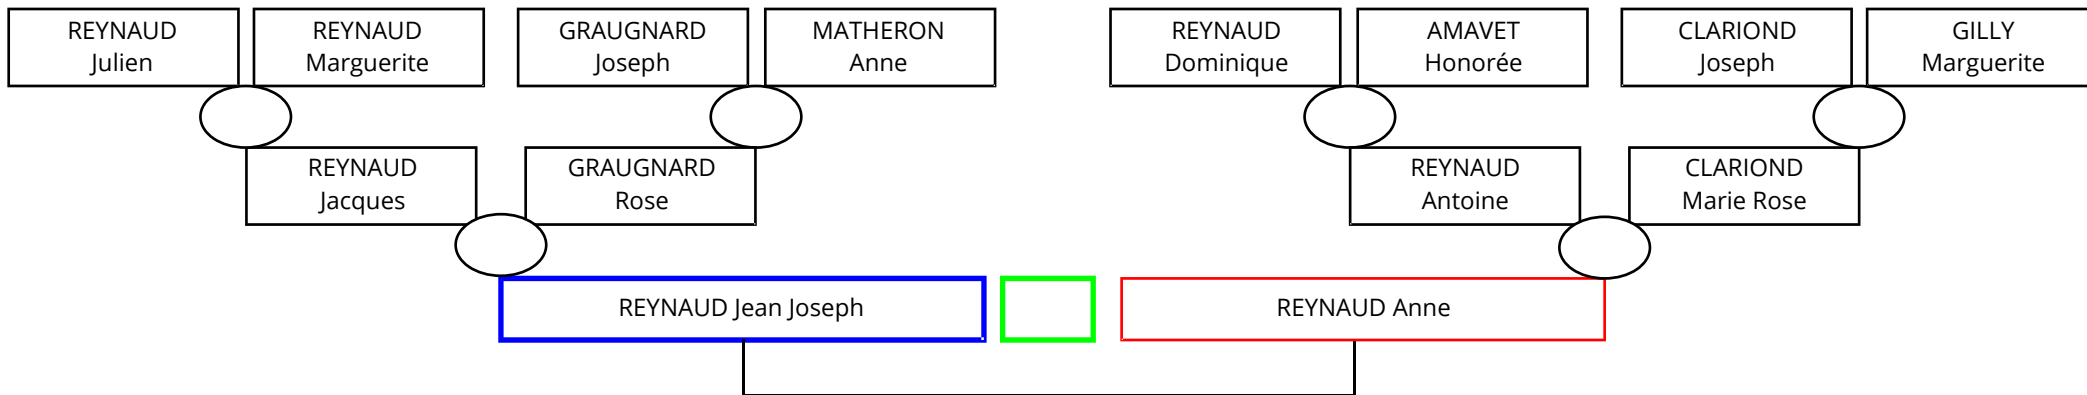

REYNAUD Jean Joseph

Le Laverq Le Pied des prats

Naissance
le 12/01/1770
le 08/01/1772
le 08/01/1772
le 06/02/1774
le 20/02/1776
le 20/02/1776
le 25/08/1778
le 01/01/1781
le 21/03/1782
le 31/08/1783
le 15/09/1784
le 13/11/1786
le 16/02/1789
le 25/03/1790

Décès
après le 13/11/1786
après le 31/05/1813
après le 31/05/1813
le 18/10/1778
entre le 16/11/1843 et le 13/05/1863
entre le 16/11/1843 et le 13/05/1863
Date de décès inconnue
le 10/01/1781
le 30/09/1782
le 28/09/1783
entre le 13/04/1842 et le 23/06/1858
Date de décès inconnue
le 07/03/1789
le 15/03/1793