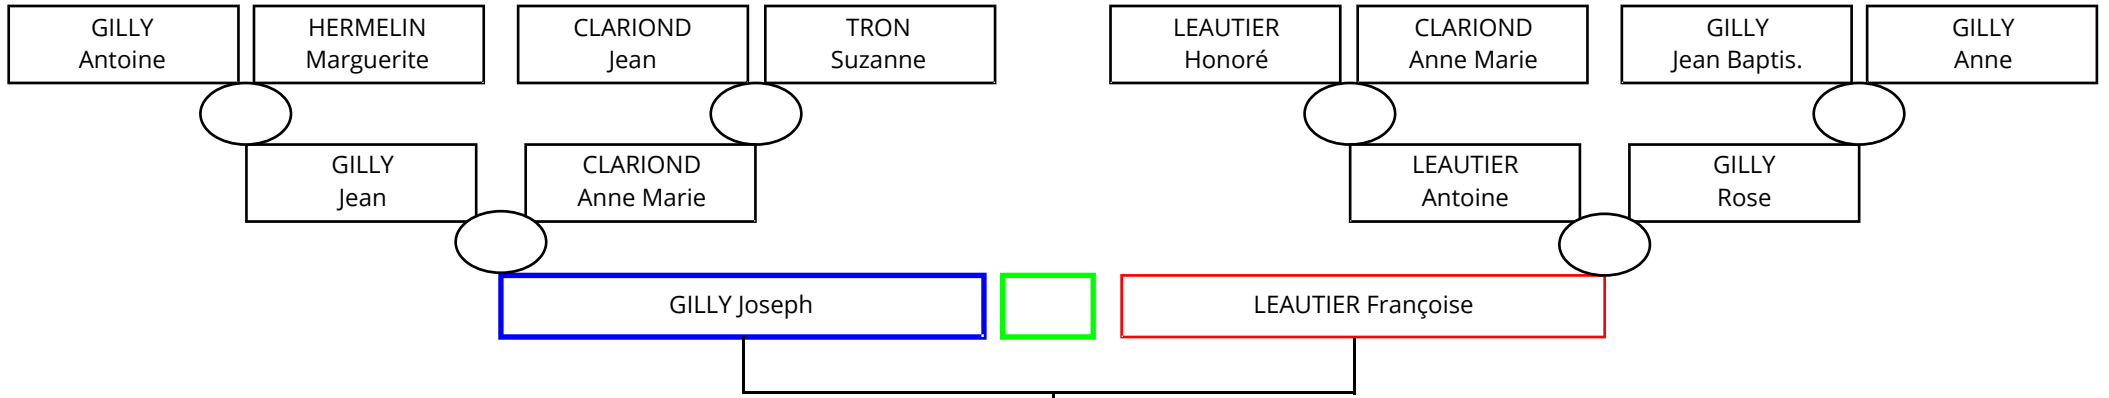

GILLY Joseph

St Barthélemy Les Bonnabeaux

Naissance
le 29/10/1766
le 08/03/1768
le 08/03/1768
le 08/03/1768
le 05/11/1769
le 04/07/1771
le 03/02/1773
le 27/02/1774
le 28/04/1776
le 08/04/1778
le 07/03/1780
le 13/03/1782
le 31/08/1784
le 20/02/1787

Décès
le 03/11/1840
entre le 04/12/1812 et le 17/02/1830
entre le 04/12/1812 et le 17/02/1830
entre le 04/12/1812 et le 17/02/1830
après le 10/02/1795
entre le 23/02/1830 et le 09/07/1837
le 03/05/1773
après le 03/03/1793
entre le 06/02/1819 et le 25/12/1832
après le 03/02/1847
après le 23/02/1841
après le 18/06/1809
après le 03/03/1793
après le 03/03/1793