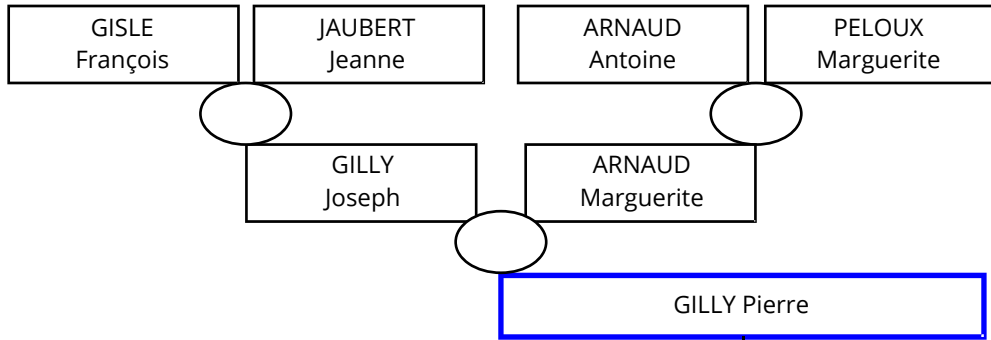

GILLY Pierre

St Barthélémy

GILLY Pierre

ARNAUD Anne Marie

Naissance
le 21/12/1786
le 09/09/1788
le 09/09/1788
le 20/08/1790
le 30/09/1792
le 04/12/1793
le 04/10/1795
le 10/09/1797
le 10/09/1797
le 30/10/1799
le 14/01/1802
le 26/03/1804
le 01/11/1805