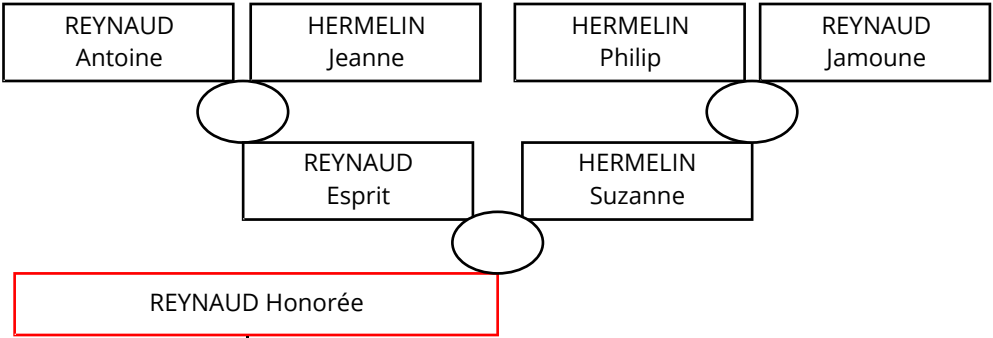

REYNAUD Joseph

Le Laverq

REYNAUD Joseph

REYNAUD Honorée

Naissance
le 11/03/1710
le 06/01/1712
avant le 19/01/1714
le 26/02/1714
le 04/05/1716
le 30/03/1718
le 04/03/1719
le 05/09/1720
le 05/09/1720
le 23/02/1723
le 09/08/1725
le 16/11/1726
le 06/12/1730