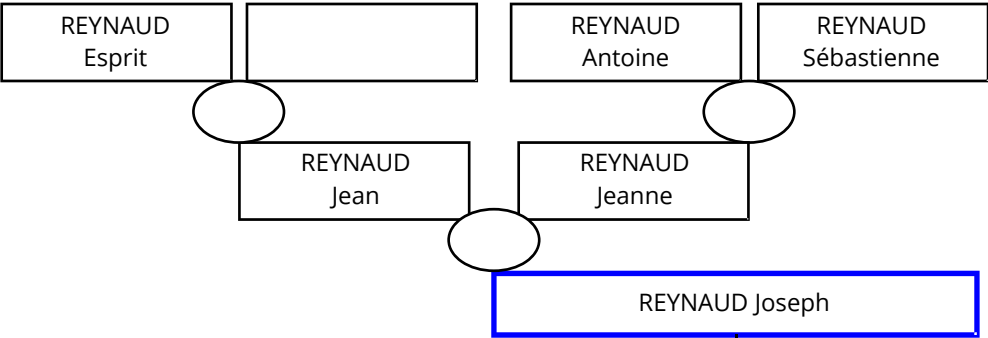

REYNAUD Joseph

Le Laverq

REYNAUD Joseph

REYNAUD Honorée

Naissance
le 11/03/1710
le 06/01/1712
avant le 19/01/1714
le 26/02/1714
le 04/05/1716
le 30/03/1718
le 04/03/1719
le 05/09/1720
le 05/09/1720
le 23/02/1723
le 09/08/1725
le 16/11/1726
le 06/12/1730