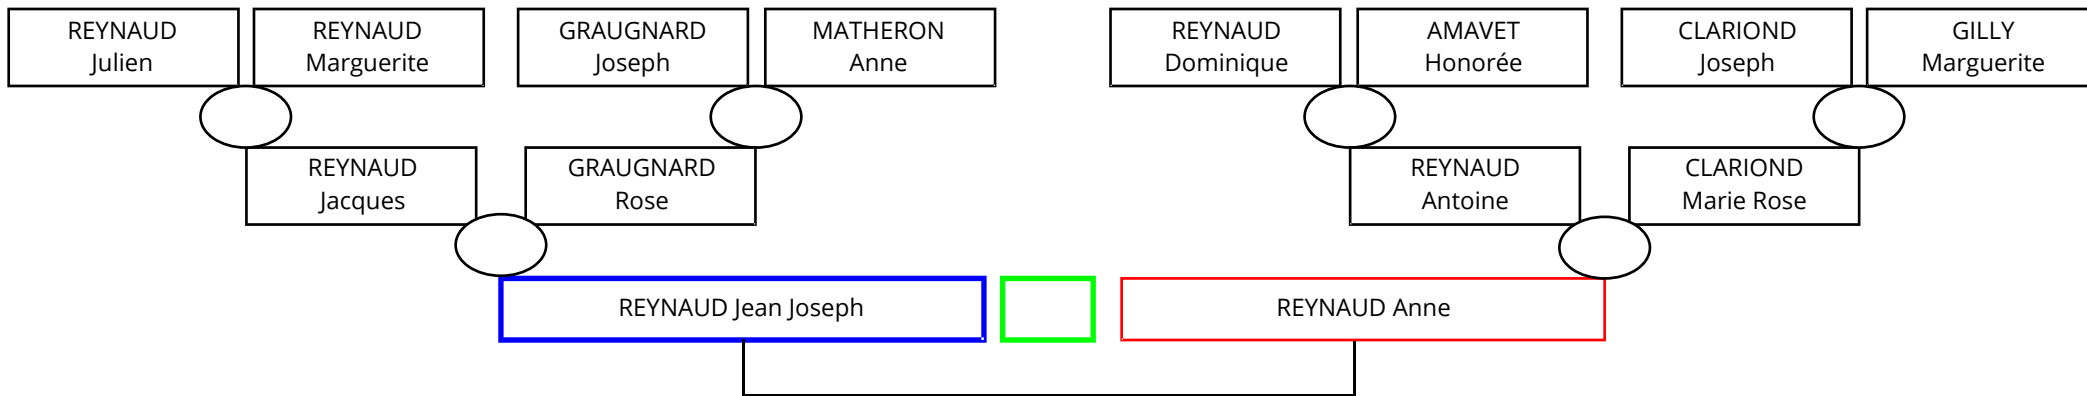

REYNAUD Jean Joseph

Le Laverq Le Pied des prats

Naissance
le 12/01/1770
le 08/01/1772
le 08/01/1772
le 06/02/1774
le 20/02/1776
le 20/02/1776
le 25/08/1778
le 01/01/1781
le 21/03/1782
le 31/08/1783
le 15/09/1784
le 13/11/1786
le 16/02/1789
le 25/03/1790

Décès
après le 13/11/1786
après le 31/05/1813
après le 31/05/1813
le 18/10/1778
entre le 09/04/1849 et le 03/01/1862
entre le 09/04/1849 et le 03/01/1862
Date de décès inconnue
le 10/01/1781
le 30/09/1782
le 28/09/1783
entre le 04/04/1849 et le 23/06/1858
Date de décès inconnue
le 07/03/1789
le 15/03/1793