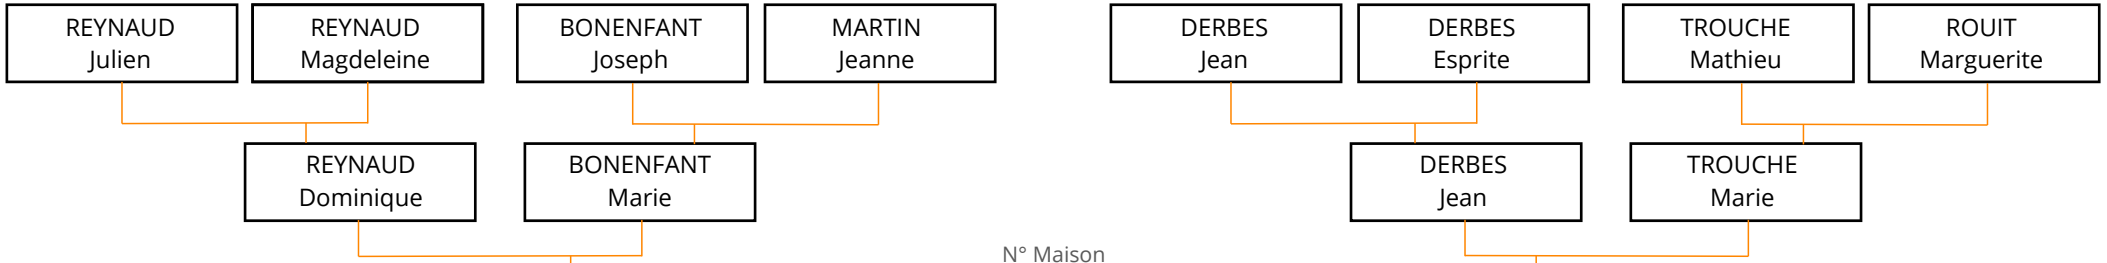

REYNAUD Jean Baptiste

Origine : Le Laverq Les Reynauds

ANFW

REYNAUD Jean Baptiste

N° Maison

[Green box]

DERBES Anne

° 30/08/1732
+ 05/03/1805

° avant 05/03/1732
+ 14/06/1807

Naissance	Décès	Enfants	Mariage	Conjoint
le 15/03/1756	le 29/08/1756	1 REYNAUD Marie thérèse	[]	
le 05/07/1757	entre le 02/08/1796 et le 02/03/1799	2 REYNAUD Anne Marie	[]	VILHON Jean Antoine
le 08/11/1759	entre le 14/09/1780 et le 21/11/1781	3 REYNAUD Rose Marguerite	[]	GILLY Hyacinthe
le 12/12/1761	après le 06/12/1784	4 REYNAUD Jean jacques	[]	
le 29/01/1764	le 13/03/1820	5 REYNAUD Joseph Dominique	[]	MAGNAUDY Suzanne Françoise
le 16/04/1766	après le 07/12/1784	6 REYNAUD Marie Rose	[]	FABRE François
le 01/05/1768	après le 09/05/1782	7 REYNAUD Jean hyacinthe	[]	
le 21/07/1770	le 05/05/1781	8 REYNAUD Joseph françois	[]	
le 03/10/1772	le 03/10/1772	9 REYNAUD Fille	[]	
le 16/10/1773	le 15/10/1834	10 REYNAUD Marie Magdeleine	[]	AMAVET Jean Joseph
le 21/08/1776	après le 29/08/1803	11 REYNAUD Jean Baptiste	[]	FORTUNE Marie Barbe
le 14/09/1780	le 24/03/1853	12 REYNAUD Alexandre	[]	ARNAUD Marguerite
le 14/09/1780	le 24/03/1853	12 REYNAUD Alexandre	[]	COLLOMB Marie Marguerite
le 04/06/1784	Date de décès inconnue	13 REYNAUD Pierre louis	[]	
			[]	
			[]	