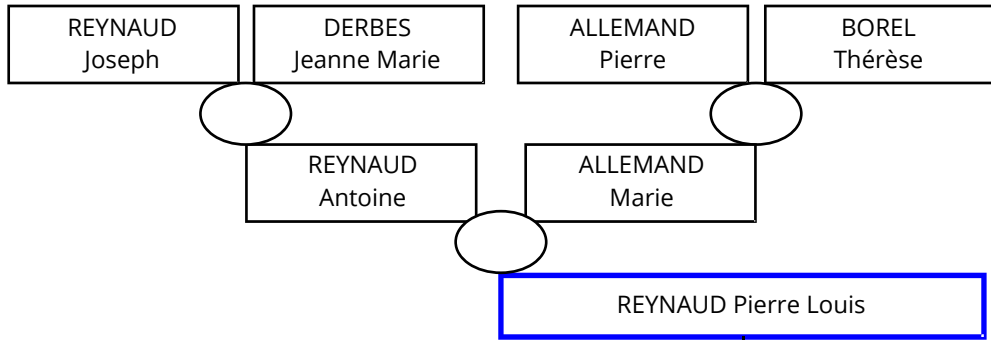

REYNAUD Pierre Louis

Le Laverq Peinier

REYNAUD Pierre Louis

CHAUVET Magdeleine

Naissance	
1	vers le 26/08/1818
2	vers le 22/12/1820
3	
4	
5	
6	
7	
8	
9	
10	
11	
12	
13	
14	
15	
16	
17	
18	
19	
20	

Décès	
1	le 26/05/1887
2	après le 22/12/1852
3	
4	
5	
6	
7	
8	
9	
10	
11	
12	
13	
14	
15	
16	
17	
18	
19	
20	