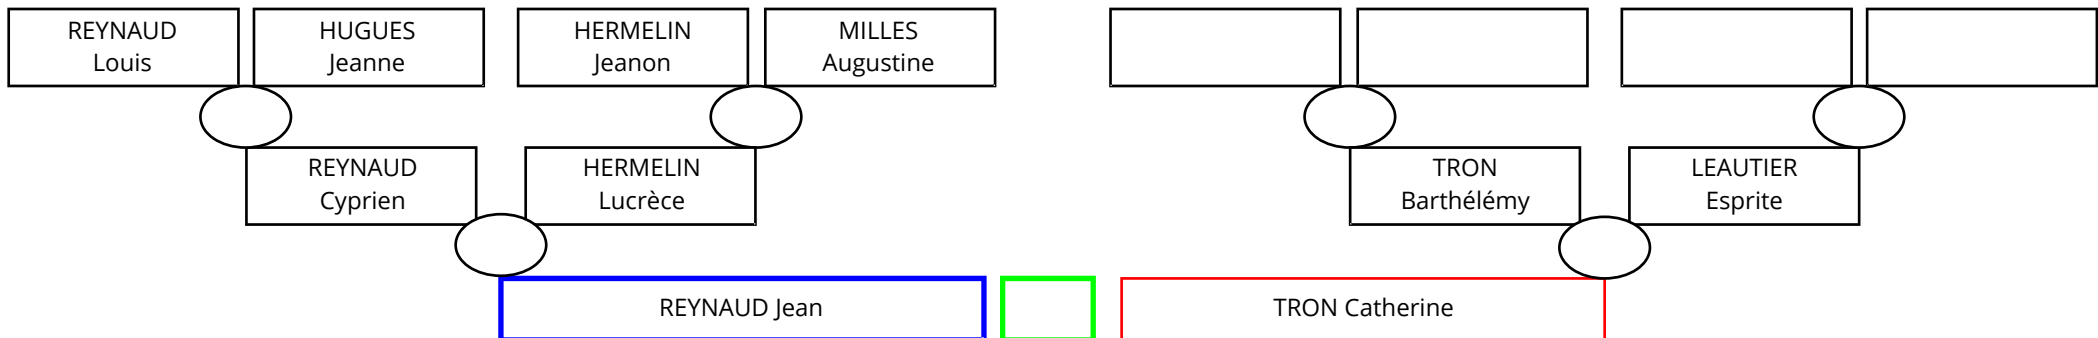

REYNAUD Jean

Le Laverq Peinier

Naissance
vers le 02/02/1681
avant le 21/01/1682
avant le 21/01/1682
avant le 21/01/1682
avant le 21/01/1682
avant le 03/06/1691
le 17/06/1697

Décès
le 22/04/1735
après le 21/01/1702
entre le 24/11/1723 et le 23/03/1736
entre le 24/11/1723 et le 23/03/1736
entre le 21/01/1702 et le 27/08/1714
entre le 17/03/1733 et le 03/06/1781
Date de décès inconnue