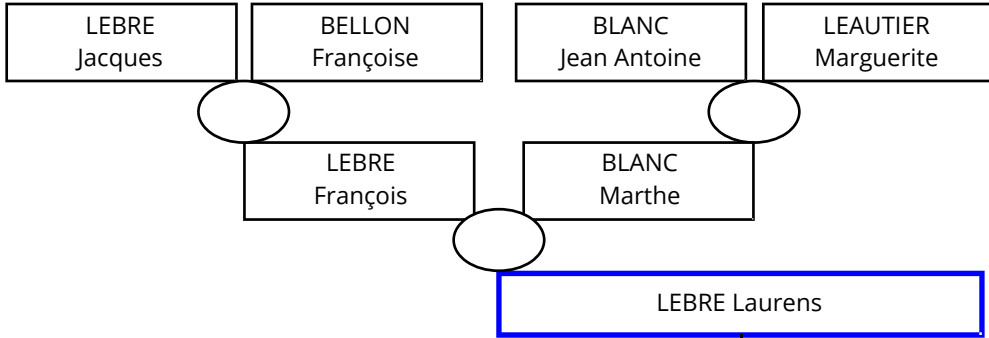

LEBRE Laurens

Méolans Godissard

LEBRE Laurens

GILLY Marie

Naissance
le 28/07/1792
le 26/11/1793
le 26/02/1795
le 26/02/1795
le 04/09/1796
le 09/01/1798
le 27/09/1799
le 01/09/1801
le 30/11/1803
le 29/12/1805
le 05/03/1809
le 25/03/1811

Décès
après le 25/03/1811
le 15/01/1794
après le 25/03/1811
le 13/05/1875
le 11/04/1875
le 06/03/1832
le 18/11/1850
le 30/10/1828
après le 04/12/1803
le 11/03/1866
le 21/01/1834
après le 02/05/1849

Enfants			
1	LEBRE Marie Elisa.	→	○
2	LEBRE Marthe	→	○
3	LEBRE Jean Laurens	→	○
4	LEBRE Marguerite	→	○
5	LEBRE Pierre Jacq.	→	○
6	LEBRE Hyacinthe	→	○
7	LEBRE Marie Rose	→	○
8	LEBRE Paul Franço.	→	○
9	LEBRE Françoise	→	○
10	LEBRE Marie Dauph.	→	○
11	LEBRE Alexis	→	○
12	LEBRE Marthe	→	○
		→	○
		→	○
		→	○
		→	○