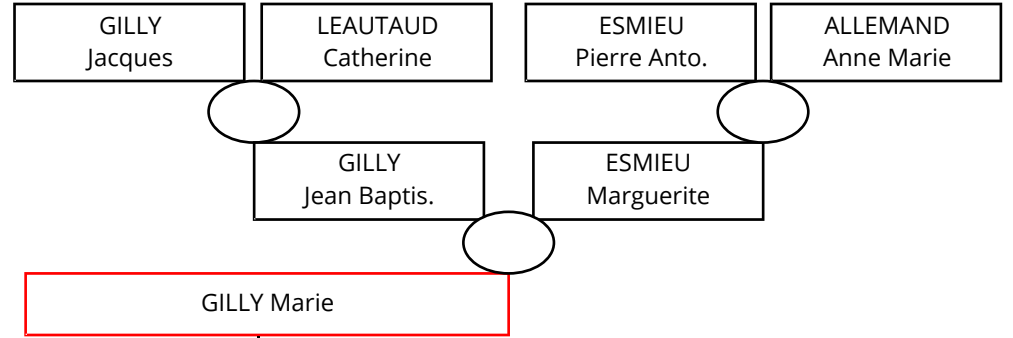

LEBRE Laurens

Méolans Godissard

LEBRE Laurens

GILLY Marie

Naissance
le 28/07/1792
le 26/11/1793
le 26/02/1795
le 26/02/1795
le 04/09/1796
le 09/01/1798
le 27/09/1799
le 01/09/1801
le 30/11/1803
le 29/12/1805
le 05/03/1809
le 25/03/1811

Décès
après le 25/03/1811
le 15/01/1794
après le 25/03/1811
le 13/05/1875
le 11/04/1875
le 06/03/1832
le 18/11/1850
le 30/10/1828
après le 04/12/1803
le 11/03/1866
le 21/01/1834
après le 02/05/1849

Enfants			
1	LEBRE Marie Elisa.	→	○
2	LEBRE Marthe	→	○
3	LEBRE Jean Laurens	→	○
4	LEBRE Marguerite	→	○
5	LEBRE Pierre Jacq.	→	○
6	LEBRE Hyacinthe	→	○
7	LEBRE Marie Rose	→	○
8	LEBRE Paul Franço.	→	○
9	LEBRE Françoise	→	○
10	LEBRE Marie Dauph.	→	○
11	LEBRE Alexis	→	○
12	LEBRE Marthe	→	○
		→	○
		→	○
		→	○
		→	○