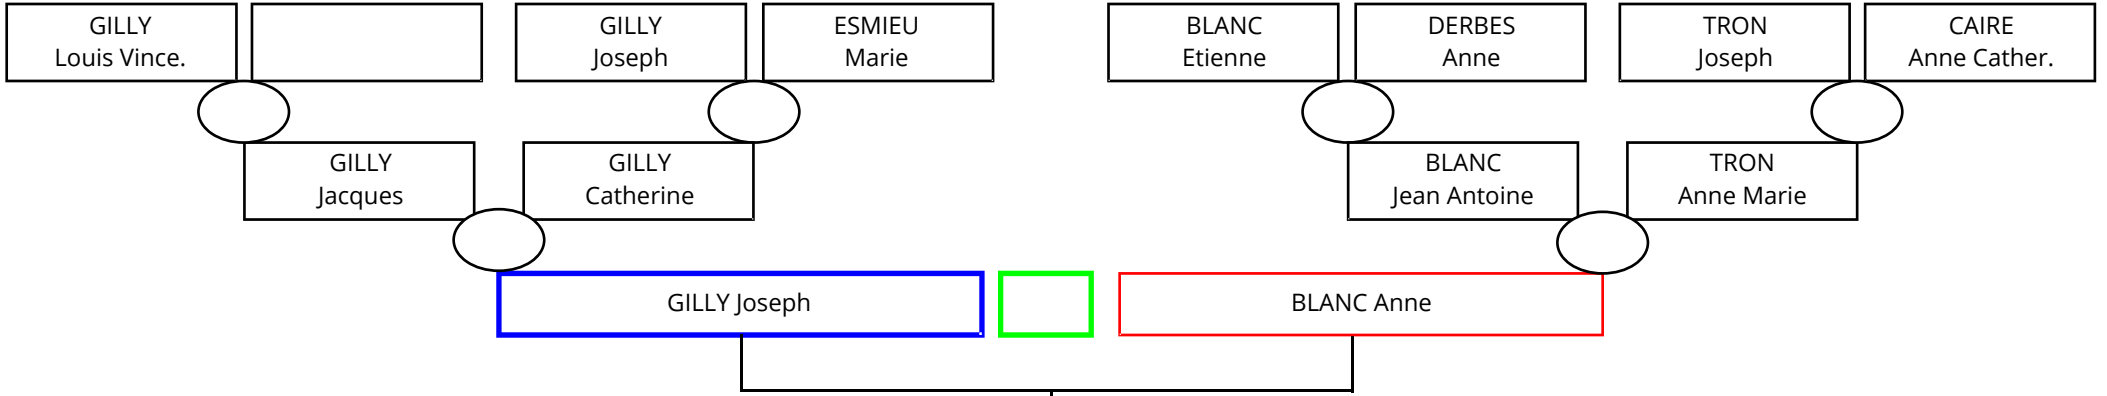

GILLY Joseph

St Barthélemy Les Bonabeaux

Naissance
le 18/03/1761
le 15/11/1763
le 15/11/1765
le 25/09/1767
le 25/12/1769
le 13/01/1771
le 01/02/1773
le 12/03/1775
le 14/02/1777
le 26/08/1779
le 28/04/1783

Décès
Date de décès inconnue
Date de décès inconnue
Date de décès inconnue
le 10/03/1769
le 27/01/1770
entre le 24/03/1804 et le 03/08/1824
entre le 03/08/1844 et le 23/11/1858
le 11/06/1778
entre le 24/04/1806 et le 17/02/1830
après le 13/01/1800
après le 12/04/1814