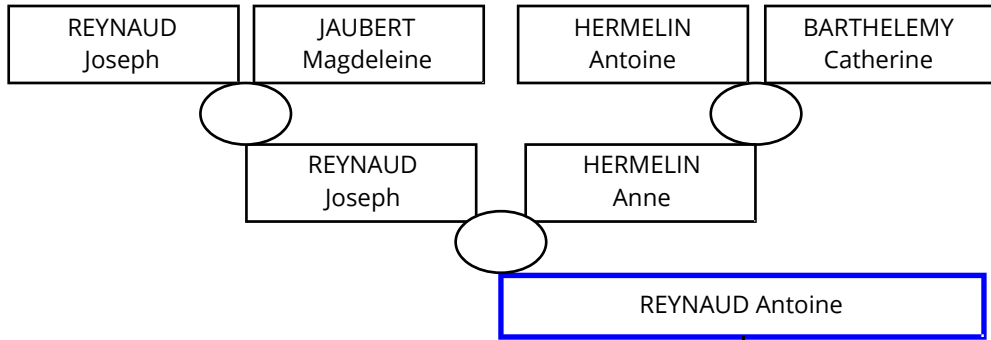

REYNAUD Antoine

Le Laverq Les Vieils

Naissance
le 01/02/1750
le 21/09/1751
le 18/12/1753
le 16/02/1756
avant le 08/10/1756
le 10/04/1758
le 31/07/1759
le 30/07/1761
le 12/04/1764
le 06/12/1766
le 22/03/1769
le 04/06/1772
le 03/03/1778

Décès
le 20/07/1750
entre le 14/07/1805 et le 16/02/1813
le 25/06/1773
Date de décès inconnue
après le 08/10/1776
le 01/07/1758
le 08/11/1760
après le 22/03/1783
après le 21/07/1790
le 08/01/1767
après le 14/11/1780
après le 07/03/1788
le 04/09/1778