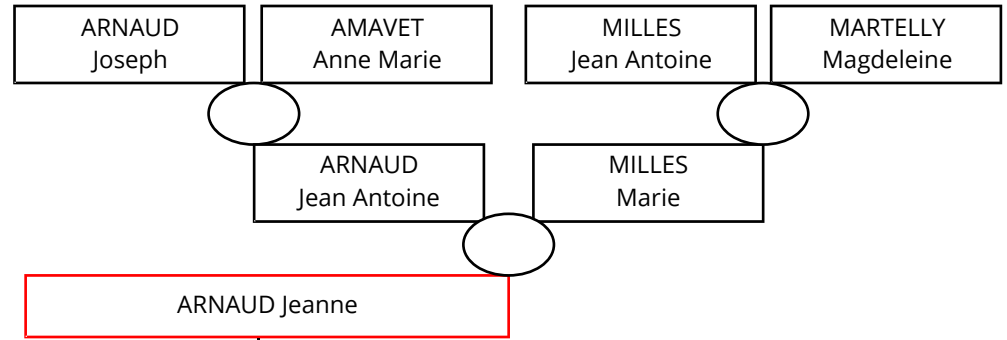

REYNAUD Antoine

Le Laverq Les Vieils

Naissance
le 01/02/1750
le 21/09/1751
le 18/12/1753
le 16/02/1756
avant le 08/10/1756
le 10/04/1758
le 31/07/1759
le 30/07/1761
le 12/04/1764
le 06/12/1766
le 22/03/1769
le 04/06/1772
le 03/03/1778