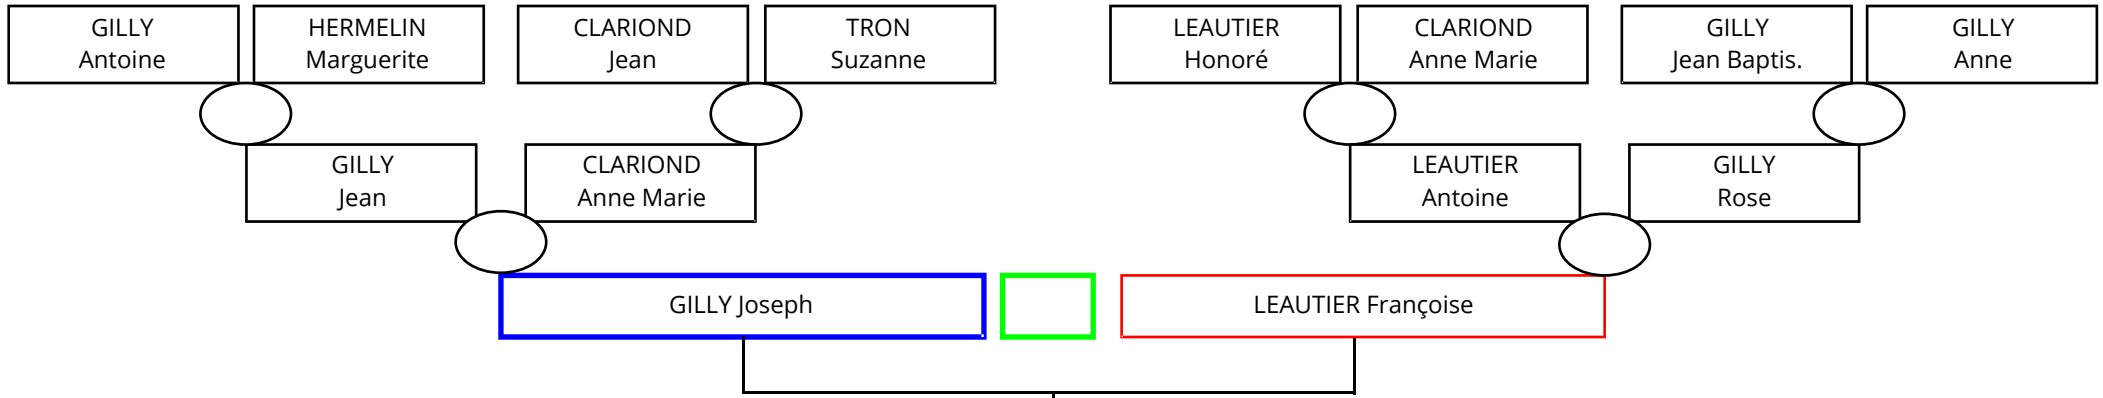

GILLY Joseph

St Barthélemy Les Bonnabeaux

Naissance
le 29/10/1766
le 08/03/1768
le 08/03/1768
le 08/03/1768
le 05/11/1769
le 04/07/1771
le 03/02/1773
le 27/02/1774
le 28/04/1776
le 08/04/1778
le 07/03/1780
le 13/03/1782
le 31/08/1784
le 20/02/1787

Décès
le 03/11/1840
entre le 24/02/1817 et le 16/02/1819
entre le 24/02/1817 et le 16/02/1819
entre le 24/02/1817 et le 16/02/1819
après le 10/02/1795
entre le 23/02/1830 et le 09/07/1837
le 03/05/1773
après le 03/03/1793
entre le 06/02/1819 et le 25/12/1832
entre le 03/02/1847 et le 29/03/1871
après le 23/02/1841
après le 18/06/1809
après le 03/03/1793
après le 03/03/1793