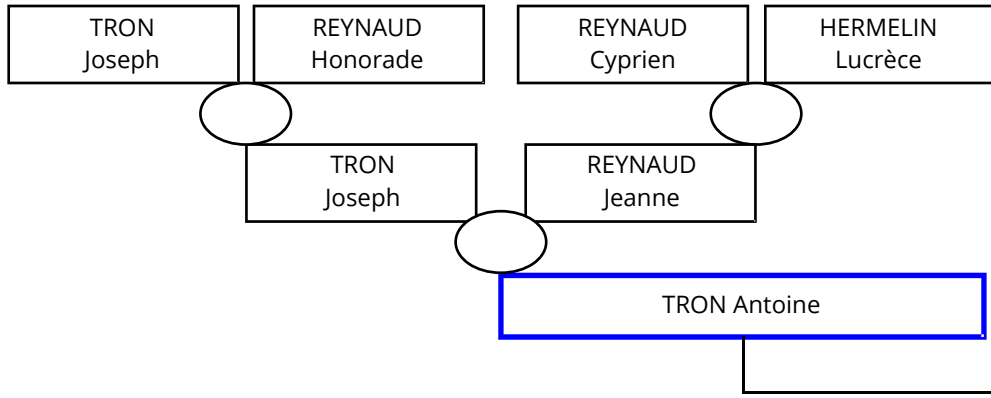

TRON Antoine

Le Laverq Le Duc

TRON Antoine

GILLY Marguerite

Naissance
le 03/04/1712
le 13/02/1714
le 23/03/1716
le 19/11/1717
le 11/03/1719
le 09/10/1720
le 19/02/1722
le 07/03/1724
le 22/01/1726
le 15/04/1728
le 15/04/1728
le 19/03/1731
le 09/10/1736

Enfants	
1	TRON Anne
2	TRON Antoine
3	TRON Anne Marie
4	TRON Elisabeth
5	TRON Joseph
6	TRON Jean baptis.
7	TRON Joseph
8	TRON Charles
9	TRON Catherine
10	TRON Jean Baptis.
10	TRON Jean Baptis.
11	TRON Rose
12	TRON Marguerite