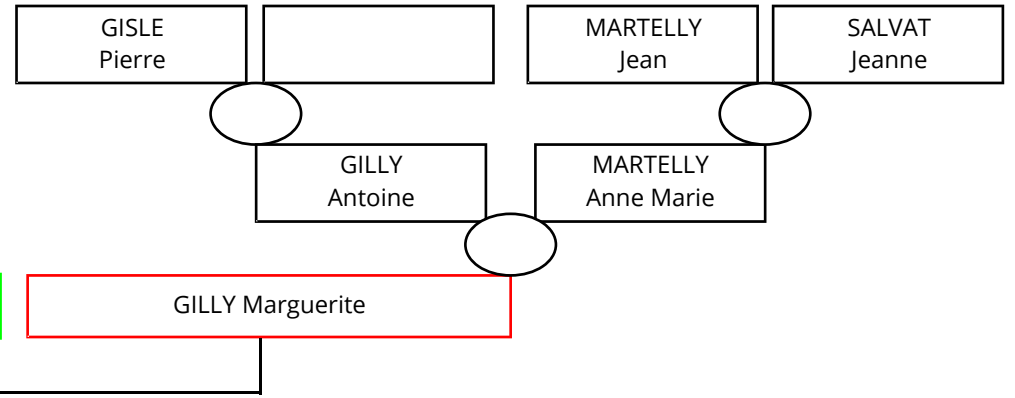

TRON Antoine

Le Laverq Le Duc

TRON Antoine

GILLY Marguerite

Naissance
le 03/04/1712
le 13/02/1714
le 23/03/1716
le 19/11/1717
le 11/03/1719
le 09/10/1720
le 19/02/1722
le 07/03/1724
le 22/01/1726
le 15/04/1728
le 15/04/1728
le 19/03/1731
le 09/10/1736

Enfants	
1	TRON Anne
2	TRON Antoine
3	TRON Anne Marie
4	TRON Elisabeth
5	TRON Joseph
6	TRON Jean baptis.
7	TRON Joseph
8	TRON Charles
9	TRON Catherine
10	TRON Jean Baptis.
10	TRON Jean Baptis.
11	TRON Rose
12	TRON Marguerite