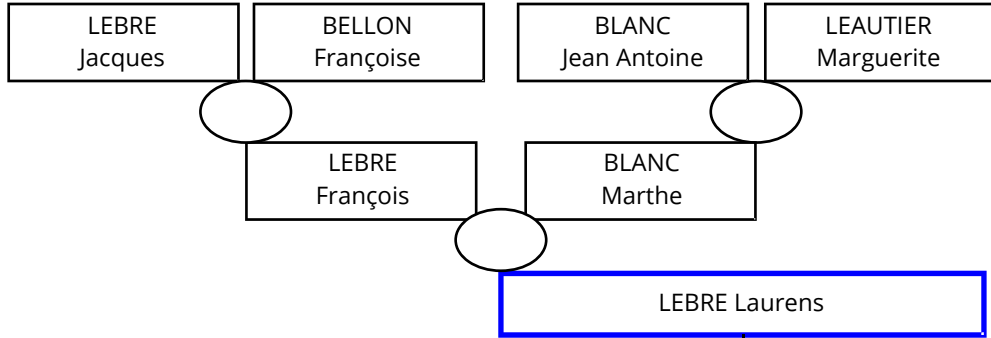

LEBRE Laurens

Méolans Godissard

LEBRE Laurens

GILLY Marie

Naissance
le 28/07/1792
le 26/11/1793
le 26/02/1795
le 26/02/1795
le 04/09/1796
le 09/01/1798
le 27/09/1799
le 01/09/1801
le 30/11/1803
le 29/12/1805
le 05/03/1809
le 25/03/1811

Enfants
1 LEBRE Marie elisa.
2 LEBRE Marthe
3 LEBRE Jean Laurens
4 LEBRE Marguerite
5 LEBRE Pierre Jacq.
6 LEBRE Hyacinthe
7 LEBRE Marie Rose
8 LEBRE Paul Franço.
9 LEBRE Françoise
10 LEBRE Marie Dauph.
11 LEBRE Alexis
12 LEBRE Marthe