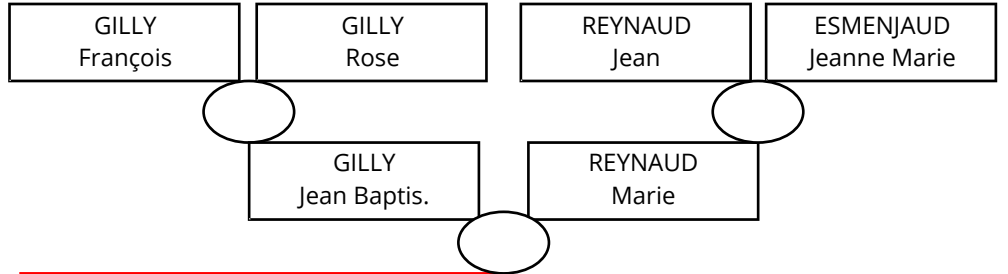

SAVORNIN Hyacinthe S.

St Barthélemy

SAVORNIN Hyacinthe S.

GILLY Marguerite .

Naissance	
1	vers le 14/05/1840
2	vers le 16/10/1842
3	
4	
5	
6	
7	
8	
9	
10	
11	
12	
13	
14	
15	
16	
17	
18	
19	
20	

Décès	
1	entre le 14/05/1871 et le 17/09/1874
2	après le 16/10/1861
3	
4	
5	
6	
7	
8	
9	
10	
11	
12	
13	
14	
15	
16	
17	
18	
19	
20	