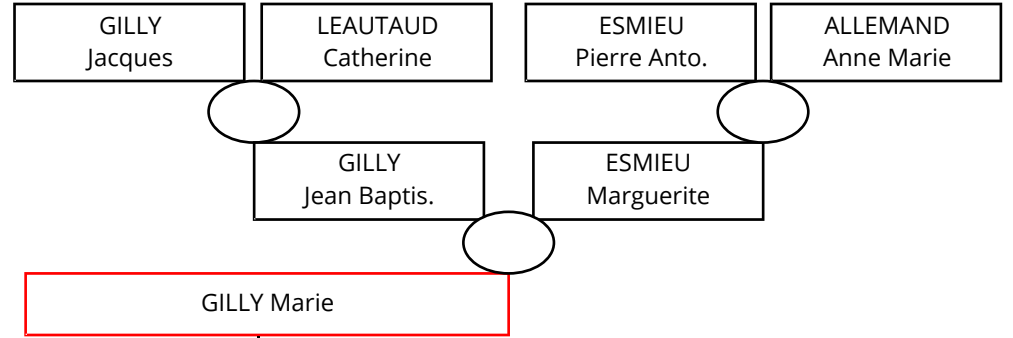

LEBRE Laurens

Méolans Godissard

LEBRE Laurens

GILLY Marie

Naissance
le 28/07/1792
le 26/11/1793
le 26/02/1795
le 26/02/1795
le 04/09/1796
le 09/01/1798
le 27/09/1799
le 01/09/1801
le 30/11/1803
le 29/12/1805
le 05/03/1809
le 25/03/1811