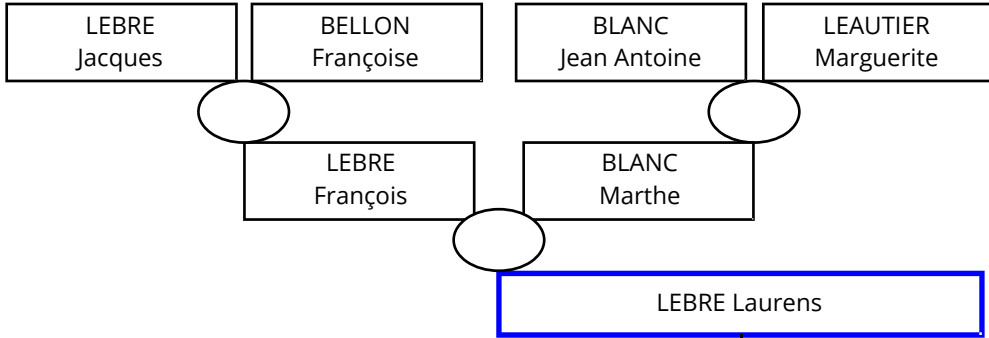

LEBRE Laurens

Méolans Godissard

LEBRE Laurens

GILLY Marie

Naissance
le 28/07/1792
le 26/11/1793
le 26/02/1795
le 26/02/1795
le 04/09/1796
le 09/01/1798
le 27/09/1799
le 01/09/1801
le 30/11/1803
le 29/12/1805
le 05/03/1809
le 25/03/1811

Enfants
1 LEBRE Marie elisa.
2 LEBRE Marthe
3 LEBRE Jean Laurens
4 LEBRE Marguerite
5 LEBRE Pierre Jacq.
6 LEBRE Hyacinthe
7 LEBRE Marie Rose
8 LEBRE Paul Franço.
9 LEBRE Françoise
10 LEBRE Marie Dauph.
11 LEBRE Alexis
12 LEBRE Marthe