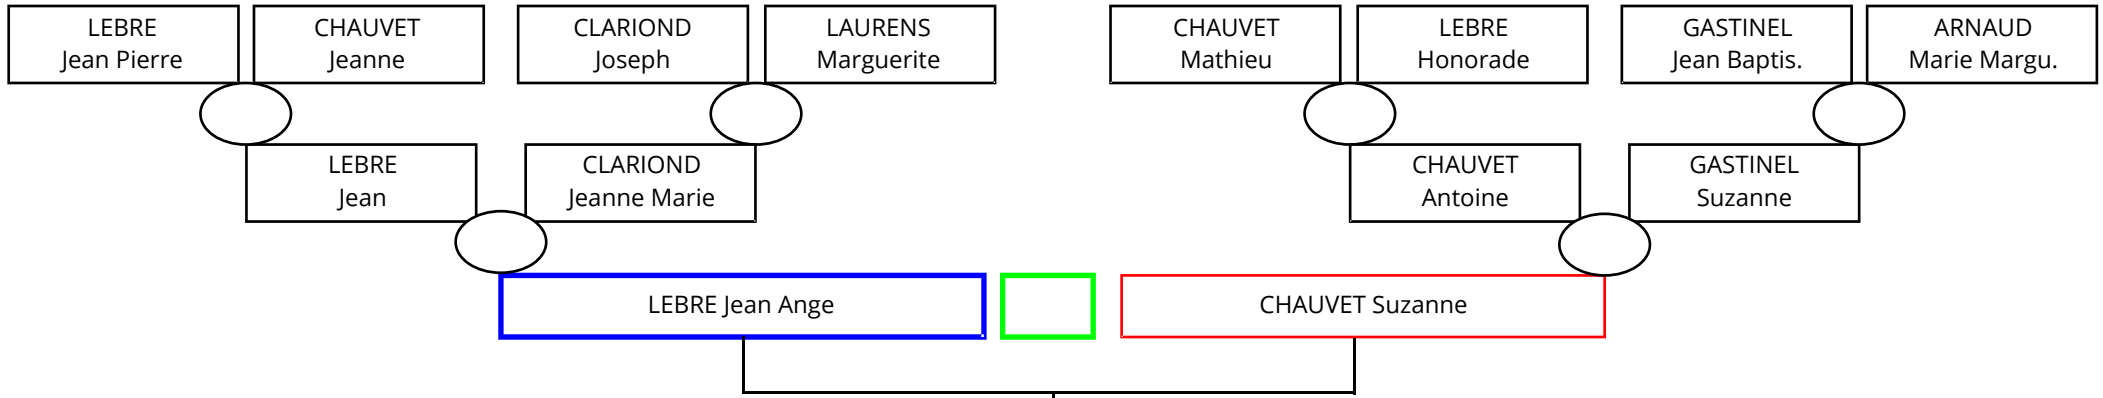

LEBRE Jean Ange

Méolans Gaudeissard

Naissance	Décès	Enfants	Conjoint
le 15/03/1817	après le 15/03/1817	1 LEBRE Marie Margu.	
le 15/03/1817	après le 15/03/1817	2 LEBRE Marie Margu.	
le 22/08/1818	après le 22/08/1818	3 LEBRE Marie Antoi.	
le 23/08/1818	après le 23/08/1818	4 LEBRE Marie Antoi.	
le 02/09/1823	après le 02/09/1823	5 LEBRE Suzanne Elé.	
le 02/09/1823	après le 02/09/1823	6 LEBRE Suzanne Elé.	
le 01/10/1824	après le 01/10/1824	7 LEBRE Marie Charl.	
le 01/10/1824	après le 01/10/1824	8 LEBRE Marie Charl.	
le 29/05/1834	après le 29/05/1834	9 LEBRE Marguerite .	
le 30/05/1834	après le 30/05/1834	10 LEBRE Adélaïde Ju.	
le 03/09/1837	après le 03/09/1837	11 LEBRE Marie Tirci.	
le 03/09/1837	après le 03/09/1837	12 LEBRE Marie Tirci.	