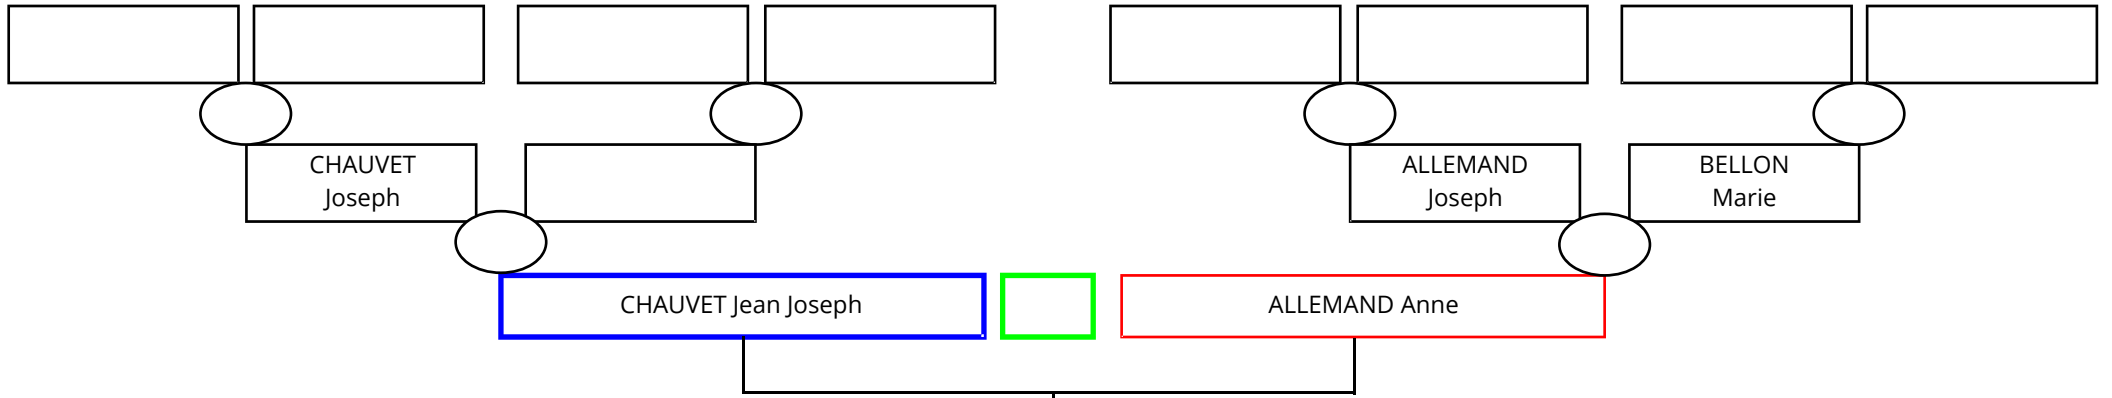

CHAUVET Jean Joseph

Méolans

Naissance
le 25/05/1753
le 10/06/1755
le 09/09/1756
le 13/07/1760
le 13/07/1760
le 17/08/1760
le 11/10/1761
le 10/03/1763
le 12/05/1766
le 14/06/1769
le 13/07/1773

Décès
entre le 08/07/1810 et le 24/03/1860
après le 19/10/1786
Date de décès inconnue
le 31/12/1812
le 31/12/1812
Date de décès inconnue
le 10/02/1832
le 13/03/1763
le 24/08/1769
le 18/06/1769
après le 31/12/1812