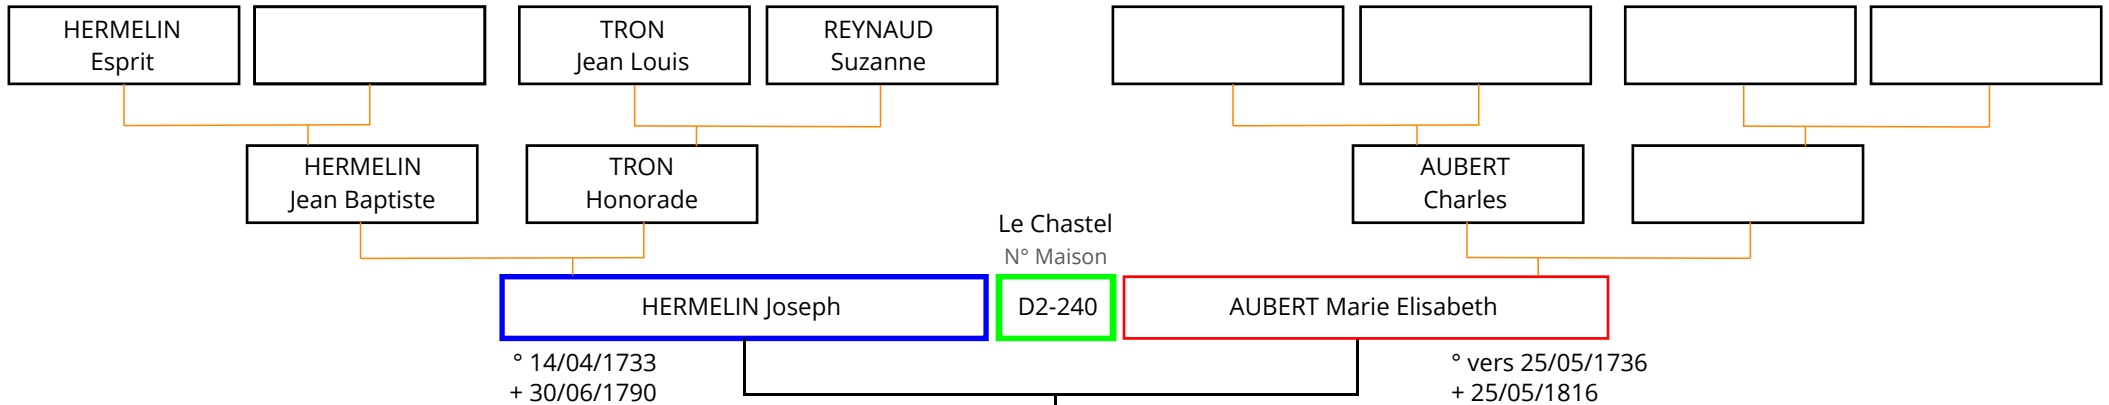

HERMELIN Joseph

Origine : Le Laverq Le Chastel

FCWM

Naissance
avant le 03/07/1759
le 30/07/1760
le 20/11/1762
le 14/02/1765
le 25/01/1767
le 07/01/1769
le 08/09/1771
le 08/09/1771
le 11/10/1772
le 15/03/1775
le 08/10/1776
le 19/12/1778
le 11/04/1781
le 08/06/1783
le 26/05/1785

Décès
après le 25/01/1767
le 17/09/1840
entre le 27/08/1822 et le 30/01/1833
le 07/05/1765
entre le 03/10/1804 et le 18/12/1807
Date de décès inconnue
après le 05/11/1835
après le 05/11/1835
après le 26/03/1801
le 16/03/1775
Date de décès inconnue
le 27/02/1783
Date de décès inconnue
le 11/02/1784
le 05/09/1785