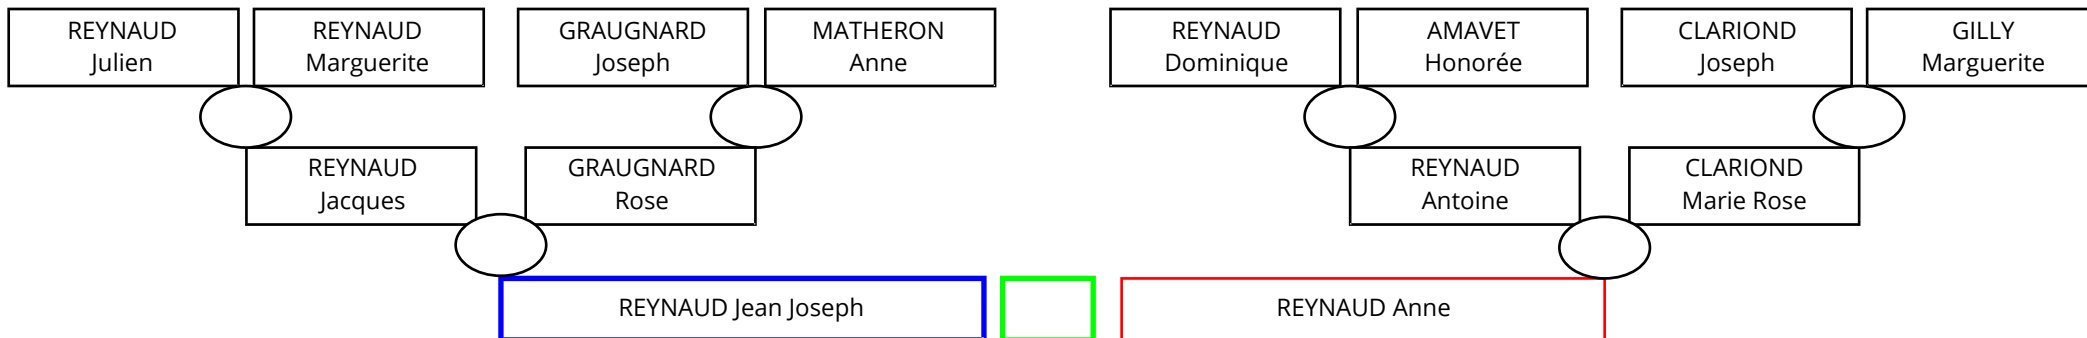

REYNAUD Jean Joseph

Le Laverq Le Pied des prats

Naissance
le 12/01/1770
le 08/01/1772
le 08/01/1772
le 06/02/1774
le 20/02/1776
le 20/02/1776
le 25/08/1778
le 01/01/1781
le 21/03/1782
le 31/08/1783
le 15/09/1784
le 13/11/1786
le 16/02/1789
le 25/03/1790

Décès
après le 13/11/1786
après le 31/05/1813
après le 31/05/1813
le 18/10/1778
entre le 16/11/1843 et le 13/05/1863
entre le 16/11/1843 et le 13/05/1863
Date de décès inconnue
le 10/01/1781
le 30/09/1782
le 28/09/1783
entre le 13/04/1842 et le 23/06/1858
Date de décès inconnue
le 07/03/1789
Date de décès inconnue