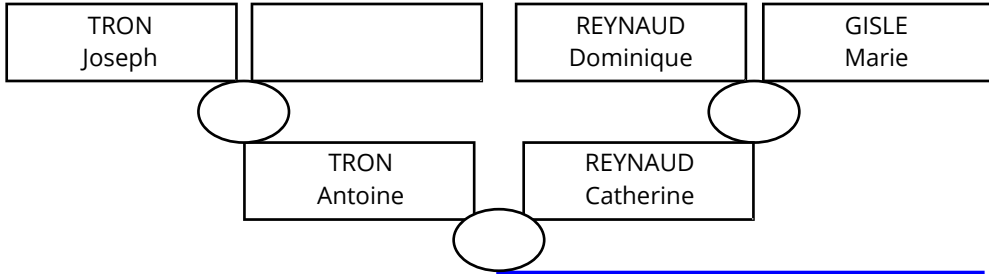

TRON Joseph

Laverq Le Duc Haut

TRON Joseph

GASTINEL Catherine

Naissance
le 22/11/1755
le 13/09/1757
le 03/12/1759
le 22/08/1761
le 27/08/1763
le 05/09/1765
le 16/06/1768
le 16/06/1768
le 16/06/1768
le 22/11/1770
le 06/01/1775

Enfants
1 TRON Elisabeth
2 TRON Pierre Anto.
3 TRON Marie magde.
4 TRON Louis
5 TRON Sébastien
6 TRON Antoine
7 TRON Jean Baptis.
7 TRON Jean Baptis.
7 TRON Jean Baptis.
8 TRON Joseph
9 TRON Jean Pierre