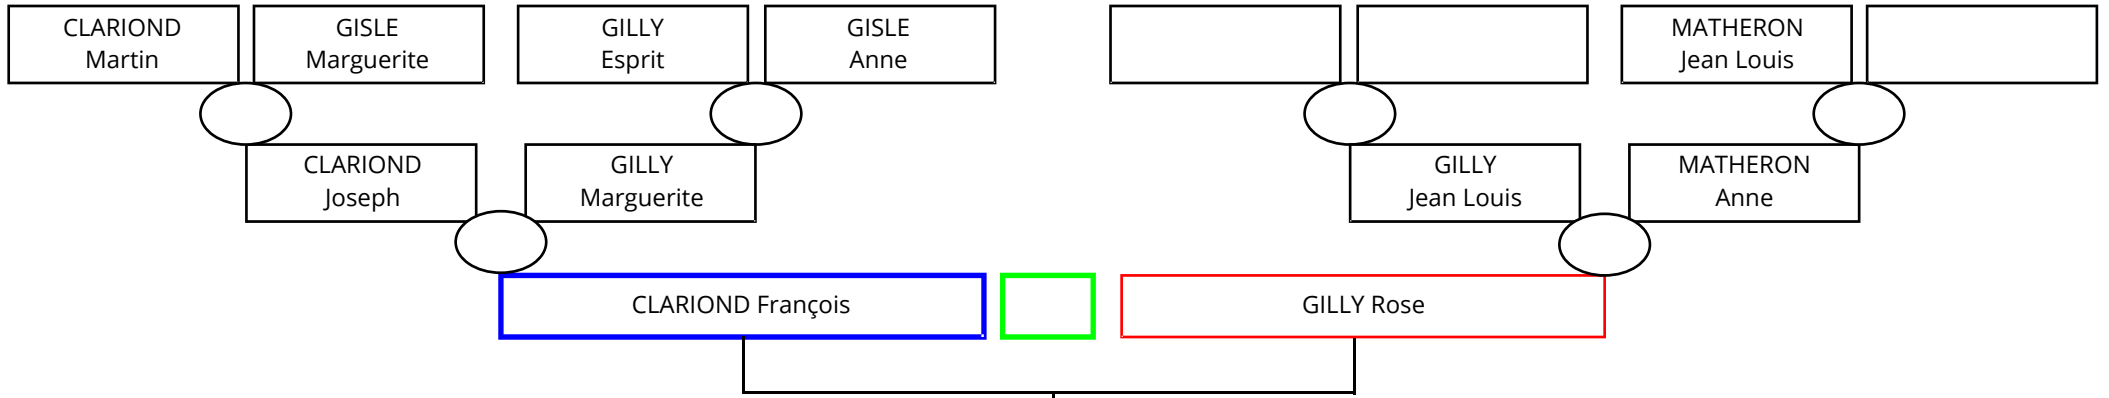

CLARIOND François

St Barthélémy

Naissance
le 04/11/1757
vers le 01/08/1760
le 03/12/1760
le 19/03/1763
le 20/08/1765
le 25/02/1768
le 31/10/1770
le 25/06/1773
le 25/06/1773
le 25/06/1773
le 06/02/1776
le 27/12/1778

Décès
après le 27/10/1803
le 01/08/1822
Date de décès inconnue
après le 27/10/1803
après le 14/01/1785
le 12/01/1773
après le 14/01/1785
après le 01/11/1832
après le 01/11/1832
le 07/09/1773
après le 14/01/1785
entre le 15/08/1817 et le 23/02/1830