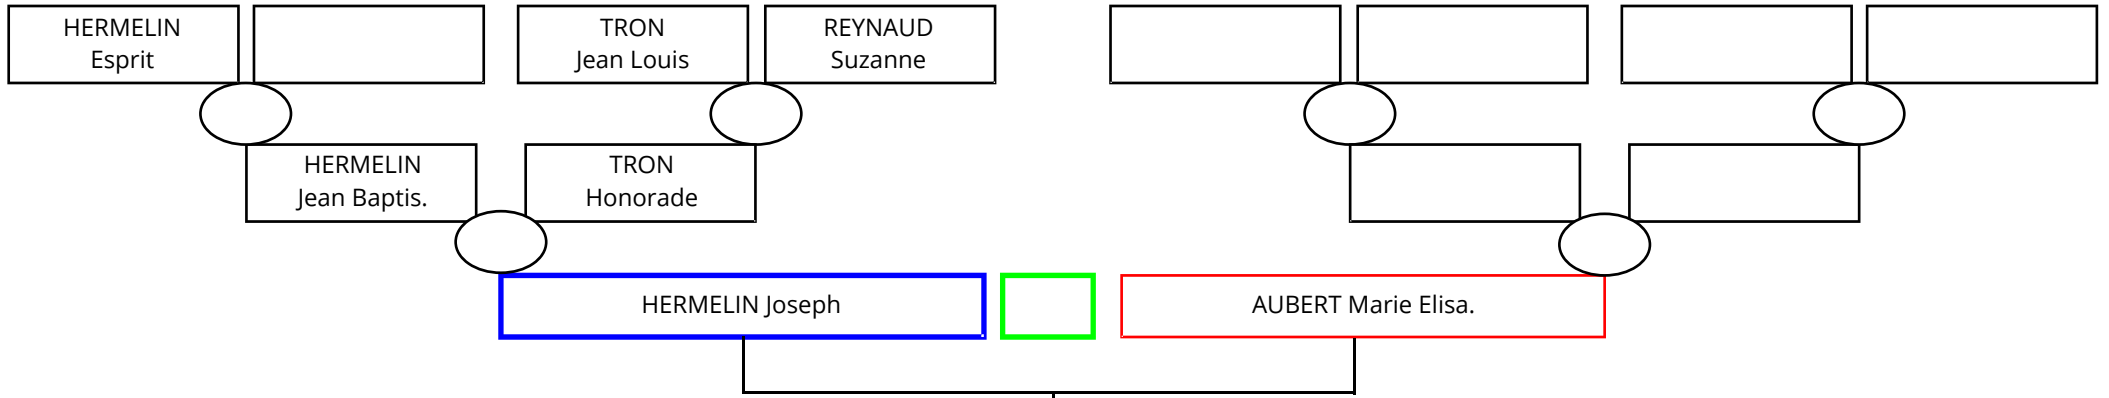

HERMELIN Joseph

Laverq Le Chastel

Naissance
avant le 03/07/1759
le 30/07/1760
le 20/11/1762
le 14/02/1765
le 25/01/1767
le 07/01/1769
le 08/09/1771
le 08/09/1771
le 11/10/1772
le 15/03/1775
le 08/10/1776
le 19/12/1778
le 11/04/1781
le 08/06/1783
le 26/05/1785