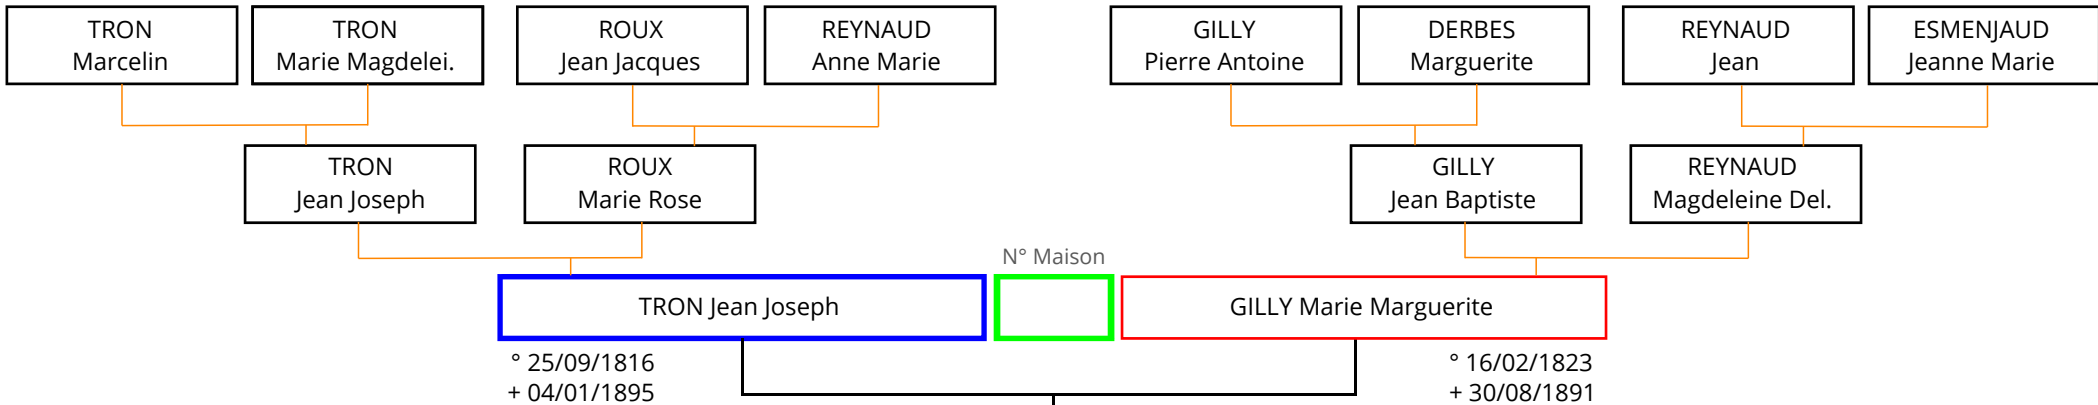

TRON Jean Joseph

Origine : Le Laverq Les Esmarins

GUMF

Naissance
le 06/12/1844
le 05/01/1847
le 29/04/1849
le 22/04/1851
le 25/01/1853
le 23/02/1855
le 06/12/1856
le 06/12/1856
le 31/07/1858
le 12/02/1860
le 22/12/1861
le 28/05/1865

Décès
le 13/10/1911
après le 24/11/1910
après le 19/05/1870
après le 22/11/1871
entre le 22/11/1871 et le 18/04/1904
après le 16/05/1909
après le 10/02/1904
après le 10/02/1904
après le 31/07/1858
le 09/04/1864
après le 07/09/1881
après le 22/10/1919

Enfants	Mariage
1 TRON Joseph Florimond	→ [ ] →
2 TRON Henri Magloire	→ [ ] →
3 TRON Marie Joséphine	→ [ ] →
4 TRON Marianne Brigitte	→ [ ] →
5 TRON Marie Rose Léodie	→ [ ] →
6 TRON Marie Antoinette Phanie	→ [ ] →
7 TRON Marie Bérénice	→ [ ] →
7 TRON Marie Bérénice	→ [ ] →
8 TRON Pierre Joseph	→ [ ] →
9 TRON Henri André	→ [ ] →
10 TRON Marie Emilie	→ [ ] →
11 TRON Maximin Joseph André	→ [ ] →
	→ [ ] →
	→ [ ] →
	→ [ ] →
	→ [ ] →