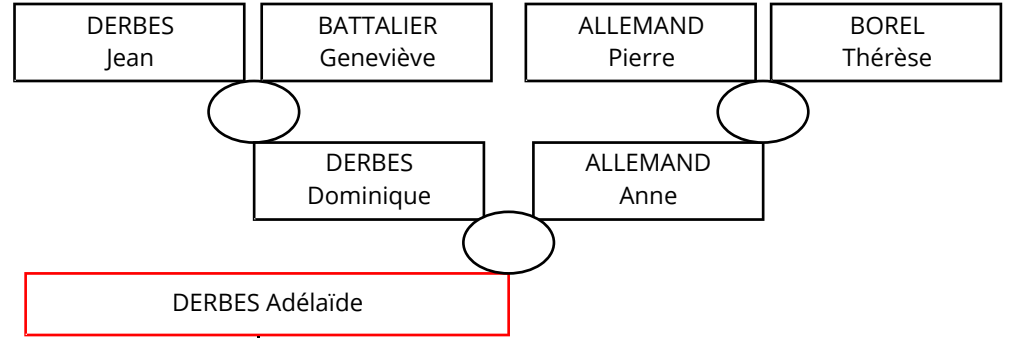

GASSIER Jean Baptis.

Thorame Basse

GASSIER Jean Baptis.

DERBES Adélaïde

Naissance

Décès

Enfants

Conjoint

le 15/05/1811

le 03/01/1813

1

GASSIER Joseph Hipo.

le 01/11/1812

après le 02/11/1812

2

GASSIER Hyacinthe H.