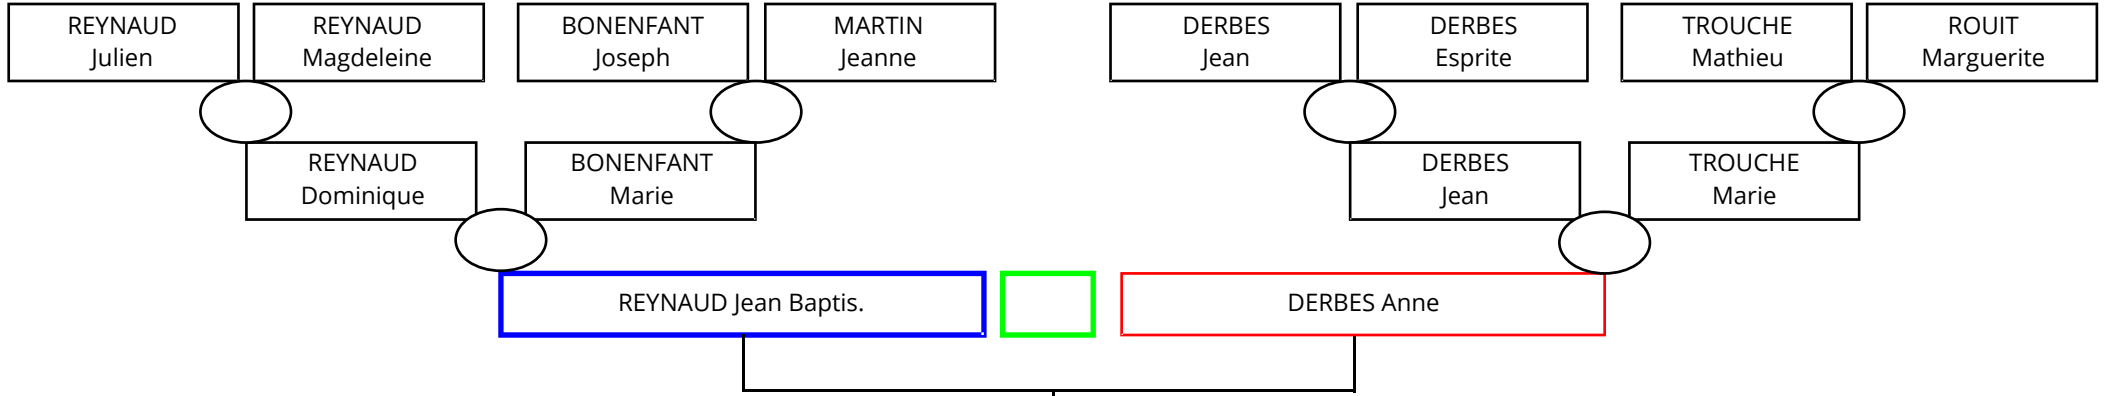

REYNAUD Jean Baptis.

Le Laverq Les Reynauds

Naissance
le 15/03/1756
le 05/07/1757
le 08/11/1759
le 12/12/1761
le 29/01/1764
le 16/04/1766
le 01/05/1768
le 21/07/1770
le 03/10/1772
le 16/10/1773
le 21/08/1776
le 14/09/1780
le 14/09/1780
le 04/06/1784

Décès
le 29/08/1756
entre le 02/08/1796 et le 02/03/1799
entre le 14/09/1780 et le 21/11/1781
après le 06/12/1784
après le 04/07/1809
après le 07/12/1784
après le 09/05/1782
le 05/05/1781
le 03/10/1772
après le 04/10/1826
après le 29/08/1803
après le 12/03/1805
après le 12/03/1805
Date de décès inconnue