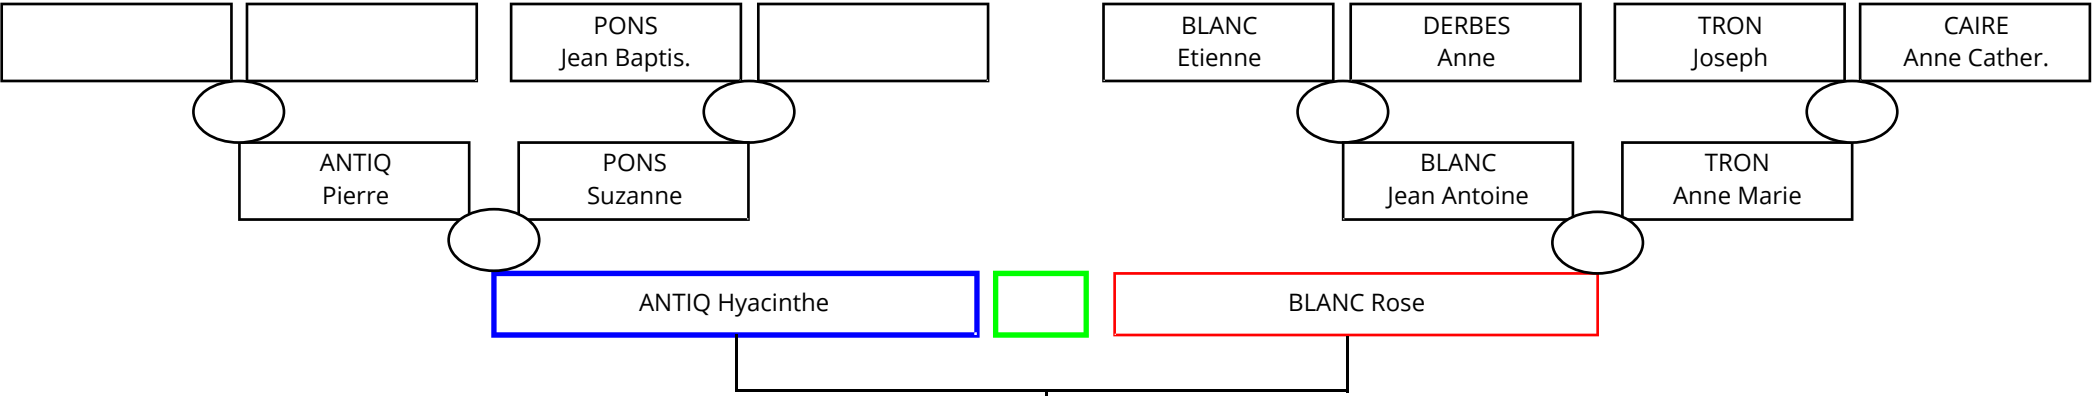

ANTIQ Hyacinthe

Méolans Les Besses

Naissance
avant le 17/06/1761
le 20/09/1762
le 13/02/1764
le 12/08/1768
le 07/07/1770
avant le 01/09/1773
vers le 22/10/1775
le 07/10/1779
le 17/06/1781
le 17/06/1781
le 07/01/1782

Décès
après le 15/11/1801
Date de décès inconnue
le 23/11/1767
le 23/09/1769
après le 15/11/1801
entre le 03/10/1808 et le 17/08/1831
le 22/10/1790
le 10/07/1780
entre le 11/07/1832 et le 02/12/1846
entre le 11/07/1832 et le 02/12/1846
entre le 18/02/1852 et le 23/04/1856