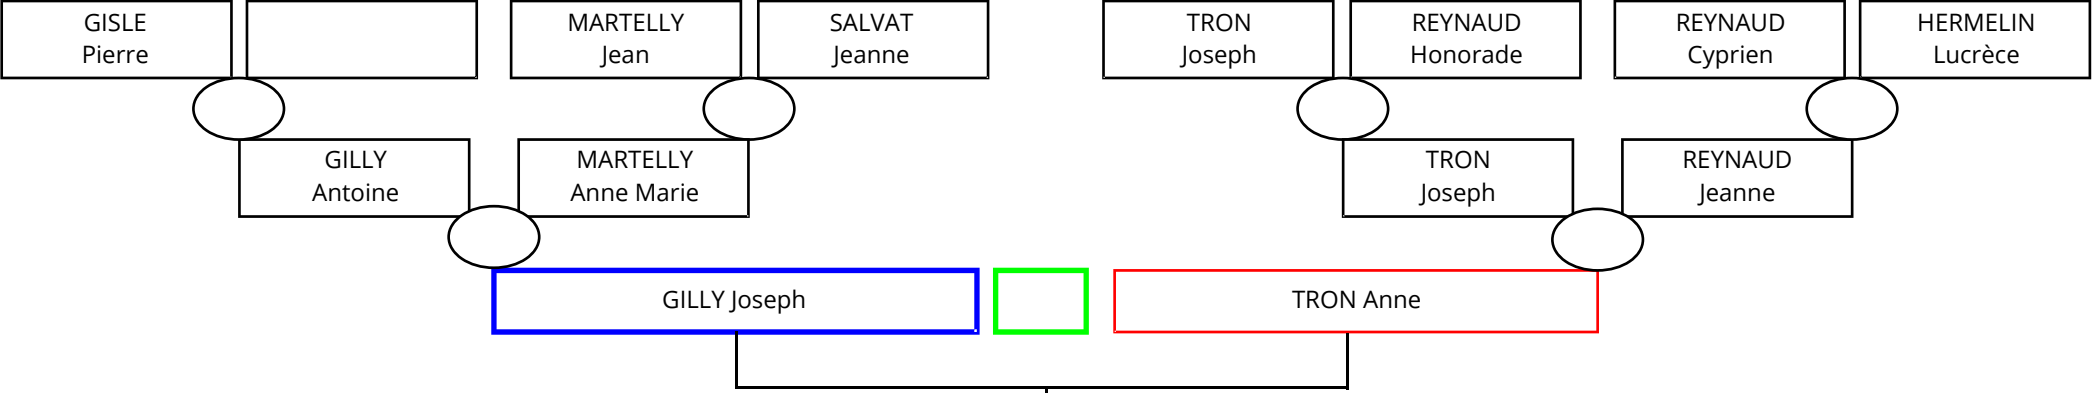

GILLY Joseph

Le Laverq Le Chastel

Naissance
le 25/06/1710
le 05/12/1712
le 30/01/1715
le 30/01/1716
le 30/01/1716
le 19/01/1718
le 24/10/1719
le 13/10/1721
le 02/07/1723
le 03/10/1724
le 26/05/1727

Décès
Date de décès inconnue
Date de décès inconnue
Date de décès inconnue
le 19/12/1762
le 19/12/1762
Date de décès inconnue
après le 07/03/1752
le 11/05/1740
Date de décès inconnue
après le 30/05/1745
après le 25/07/1747