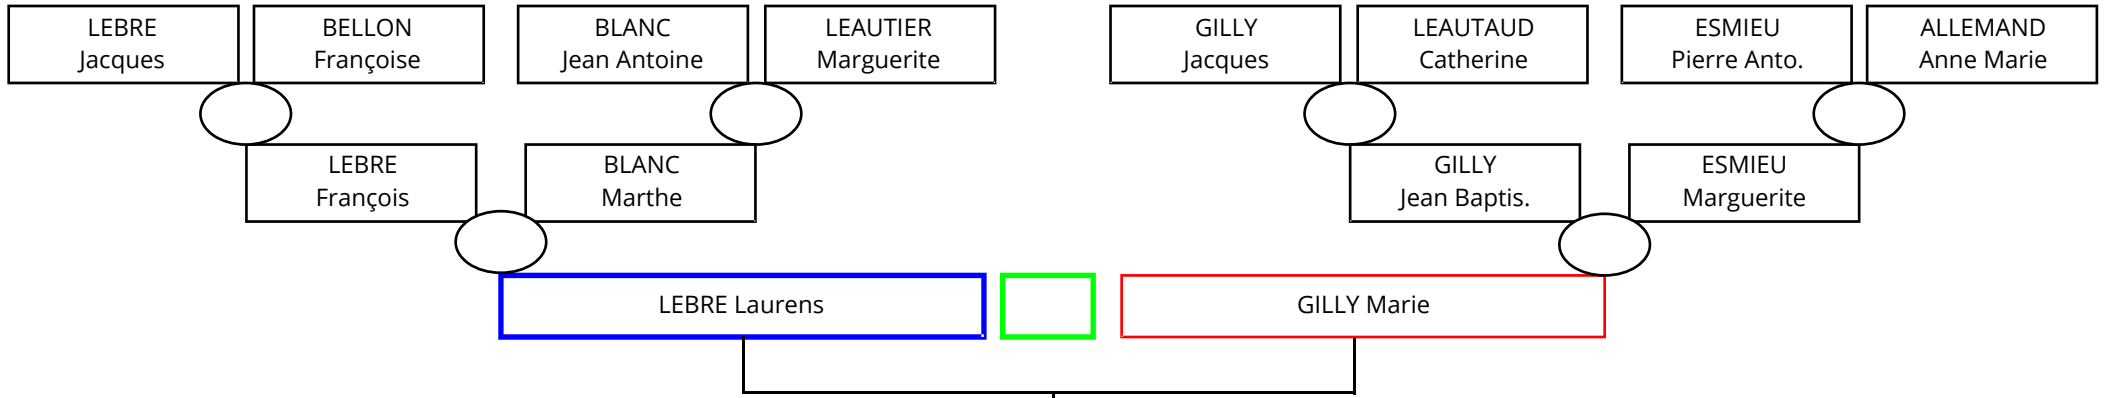

LEBRE Laurens

Méolans Godissard

Naissance
le 28/07/1792
le 26/11/1793
le 26/02/1795
le 26/02/1795
le 04/09/1796
le 09/01/1798
le 27/09/1799
le 01/09/1801
le 30/11/1803
le 29/12/1805
le 29/12/1805
le 05/03/1809
le 25/03/1811

Décès
après le 25/03/1811
le 15/01/1794
après le 25/03/1811
le 13/05/1875
le 11/04/1875
le 06/03/1832
le 18/11/1850
le 30/10/1828
après le 04/12/1803
le 11/03/1866
le 11/03/1866
le 21/01/1834
après le 02/05/1849

Enfants
1   LEBRE Marie Elisa.
2   LEBRE Marthe
3   LEBRE Jean Laurens
4   LEBRE Marguerite
5   LEBRE Pierre Jacq.
6   LEBRE Hyacinthe
7   LEBRE Marie Rose
8   LEBRE Paul Franço.
9   LEBRE Françoise
10   LEBRE Marie Delph.
10   LEBRE Marie Delph.
11   LEBRE Alexis
12   LEBRE Marthe