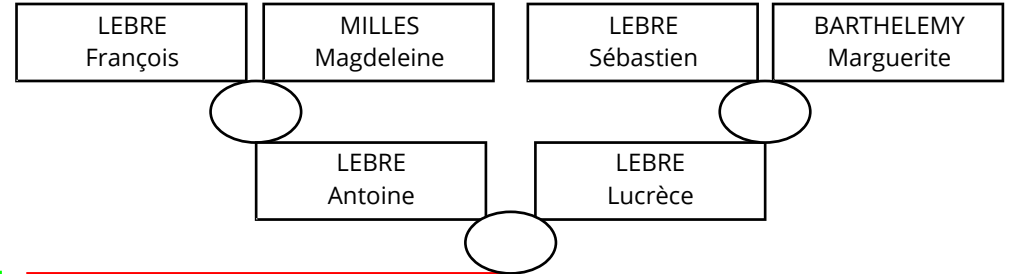

LEBRE Jean Joseph

Méolans Les Besses

LEBRE Jean Joseph

LEBRE Marthe

Naissance

Décès

Enfants

Conjoint

le 27/03/1787
le 22/04/1789
le 03/07/1791
le 01/08/1794
le 01/08/1794
le 23/09/1796

après le 05/07/1814
le 05/05/1791
après le 22/09/1809
le 16/04/1796
le 29/03/1796
le 23/03/1801

	Enfants
1	LEBRE Anne Margue.
2	LEBRE Joseph anto.
3	LEBRE Jean Baptis.
4	LEBRE Marie Rose
5	LEBRE Victoire
6	LEBRE Pierre Jacq.

AUTHEMAN Jean Isidore