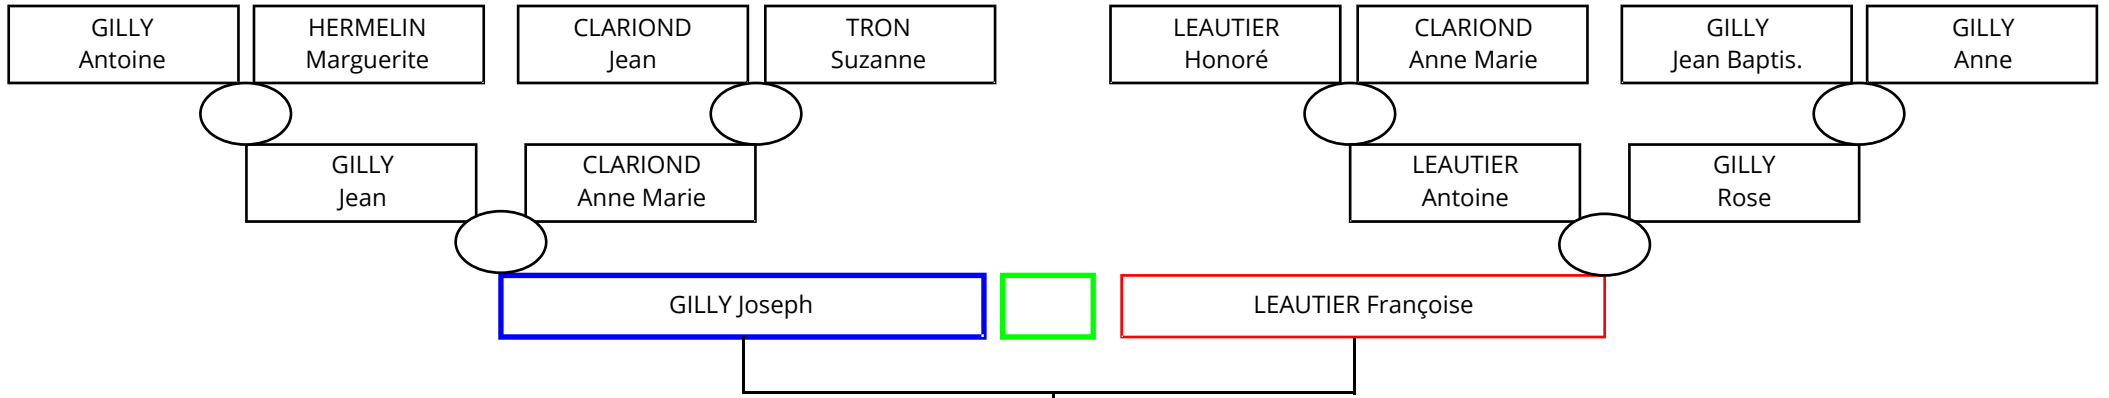

GILLY Joseph

St Barthélemy Les Bonnabeaux

Naissance
le 29/10/1766
le 08/03/1768
le 08/03/1768
le 08/03/1768
le 05/11/1769
le 04/07/1771
le 03/02/1773
le 27/02/1774
le 28/04/1776
le 08/04/1778
le 07/03/1780
le 13/03/1782
le 31/08/1784
le 20/02/1787

Décès
le 03/11/1840
entre le 10/05/1818 et le 16/02/1819
entre le 10/05/1818 et le 16/02/1819
entre le 10/05/1818 et le 16/02/1819
après le 10/02/1795
entre le 17/07/1831 et le 09/07/1837
le 03/05/1773
après le 03/03/1793
le 17/07/1831
entre le 03/02/1847 et le 29/03/1871
après le 23/02/1841
après le 18/06/1809
après le 03/03/1793
après le 03/03/1793