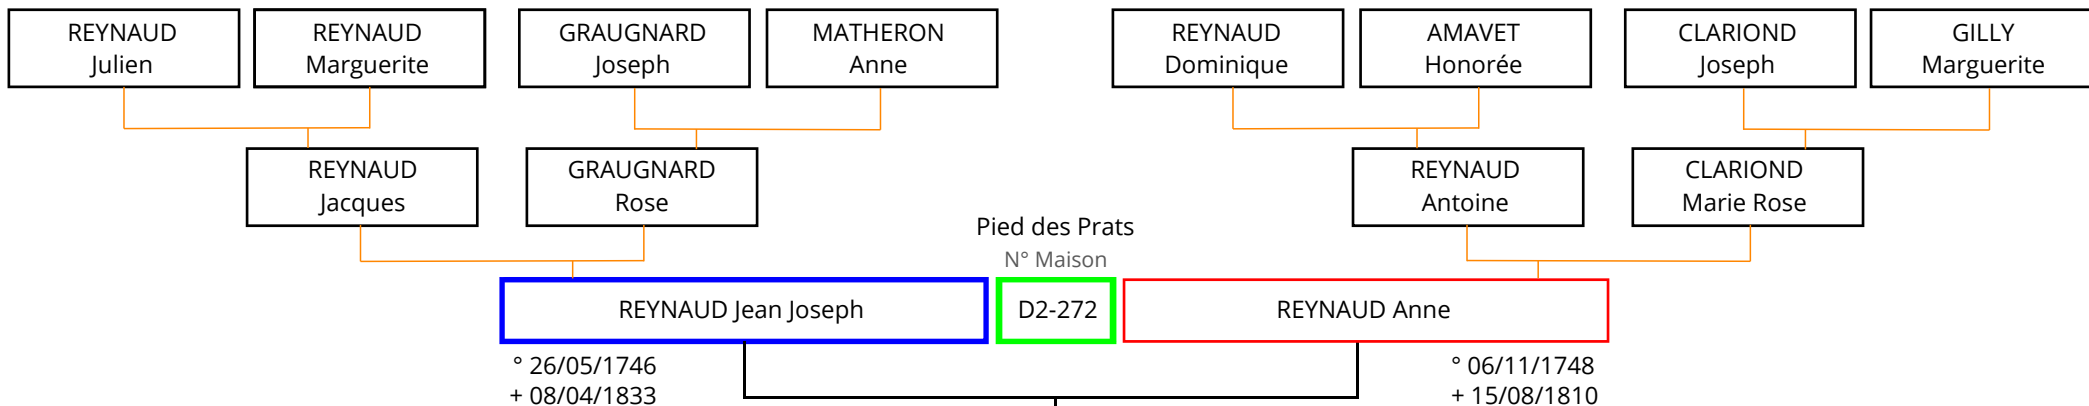

REYNAUD Jean Joseph

Origine : Le Laverq Pied des Prats

MX53

Naissance	Décès	Enfants	Mariage	Conjoint
le 12/01/1770	après le 13/11/1786	1 REYNAUD Jean antoine		
le 08/01/1772	après le 08/12/1859	2 REYNAUD Jean André		CHAUVET Marguerite
le 08/01/1772	après le 08/12/1859	2 REYNAUD Jean André		BERAUD Hélène
le 06/02/1774	le 18/10/1778	3 REYNAUD Jean joseph		
le 20/02/1776	le 14/11/1858	4 REYNAUD Jean Jacques		DERBES Marie Magdeleine
le 20/02/1776	le 14/11/1858	4 REYNAUD Jean Jacques		MARTEL Anne Marguerite
le 25/08/1778	Date de décès inconnue	5 REYNAUD Jean pierre louis		
le 01/01/1781	le 10/01/1781	6 REYNAUD Anne marie		
le 21/03/1782	le 30/09/1782	7 REYNAUD Anne marguerite		
le 31/08/1783	le 28/09/1783	8 REYNAUD Marie elisabeth		
le 15/09/1784	le 02/10/1854	9 REYNAUD Apollonie		CLARIOND Pierre Louis
le 13/11/1786	le 03/11/1805	10 REYNAUD Marie Antoinette		
le 16/02/1789	le 07/03/1789	11 REYNAUD Jean baptiste		
le 25/03/1790	le 15/03/1793	12 REYNAUD Marie Magdeleine		