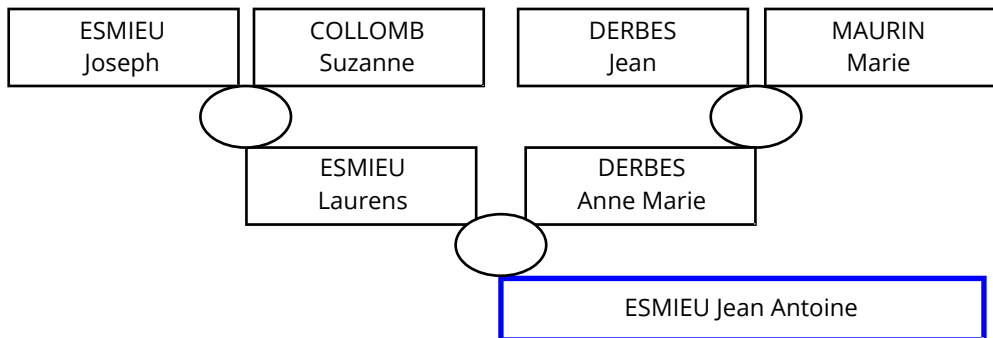

ESMIEU Jean Antoine

Méolans Godissard

ESMIEU Jean Antoine

GARCIN Rose Amaren.

Naissance

le 04/06/1799
 le 02/11/1801
 le 18/03/1804

Décès

le 23/02/1800
 après le 19/07/1831
 après le 10/11/1842