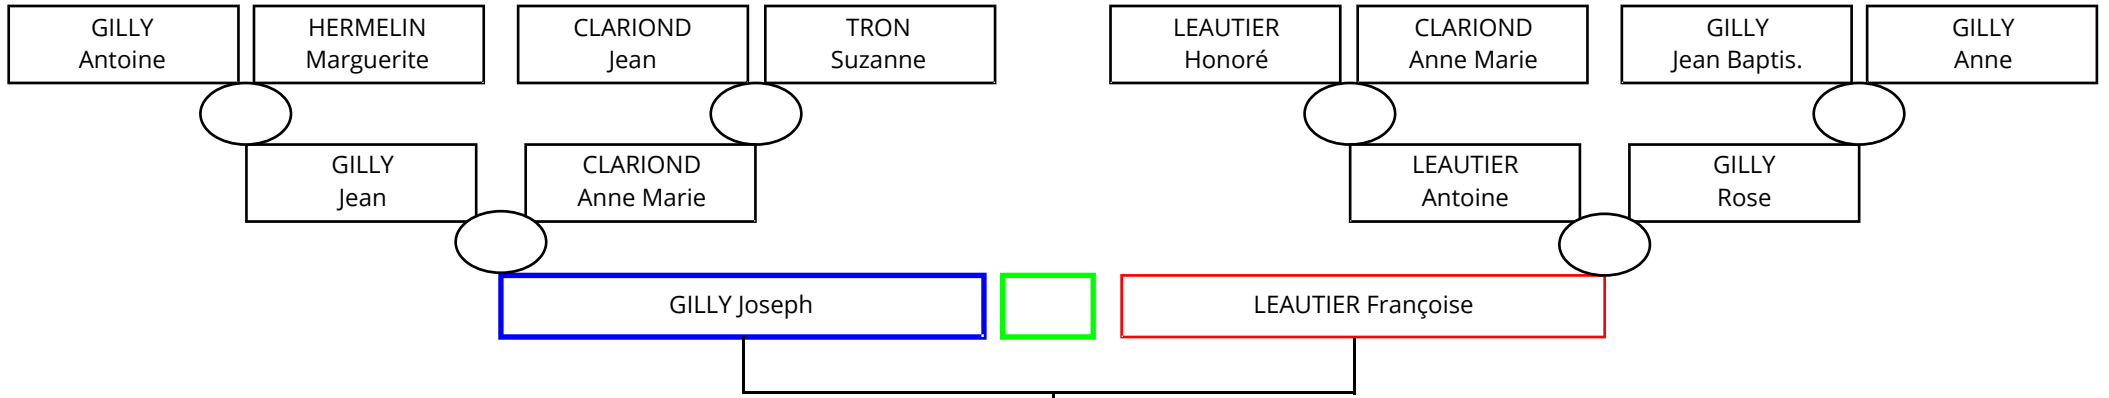

GILLY Joseph

St Barthélemy Les Bonnabeaux

Naissance
le 29/10/1766
le 08/03/1768
le 08/03/1768
le 08/03/1768
le 05/11/1769
le 04/07/1771
le 03/02/1773
le 27/02/1774
le 28/04/1776
le 08/04/1778
le 07/03/1780
le 13/03/1782
le 31/08/1784
le 20/02/1787

Décès
le 03/11/1840
entre le 24/02/1817 et le 17/02/1830
entre le 24/02/1817 et le 17/02/1830
entre le 24/02/1817 et le 17/02/1830
après le 10/02/1795
entre le 23/02/1830 et le 09/07/1837
le 03/05/1773
après le 03/03/1793
entre le 06/02/1819 et le 25/12/1832
entre le 03/02/1847 et le 29/03/1871
après le 23/02/1841
après le 18/06/1809
après le 03/03/1793
après le 03/03/1793