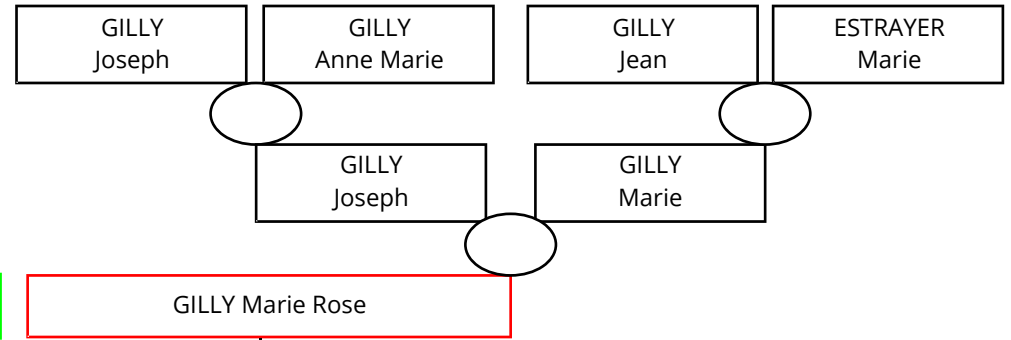

TRON Jean

St Barthélémy

TRON Jean

GILLY Marie Rose

Naissance
le 20/09/1766
le 12/05/1768
le 02/11/1770
le 02/11/1770
le 29/08/1773
le 10/10/1775
le 07/07/1777
le 12/12/1779
le 12/12/1779
le 29/08/1785
le 22/04/1788
le 26/07/1791

Enfants
1 TRON Enfant
2 TRON Joseph
3 TRON Marie Rose
3 TRON Marie Rose
4 TRON Marguerite .
5 TRON Enfant
6 TRON Jean Pierre
7 TRON François
7 TRON François
8 TRON Anne Marie
9 TRON Jean baptis.
10 TRON Anne Margue.