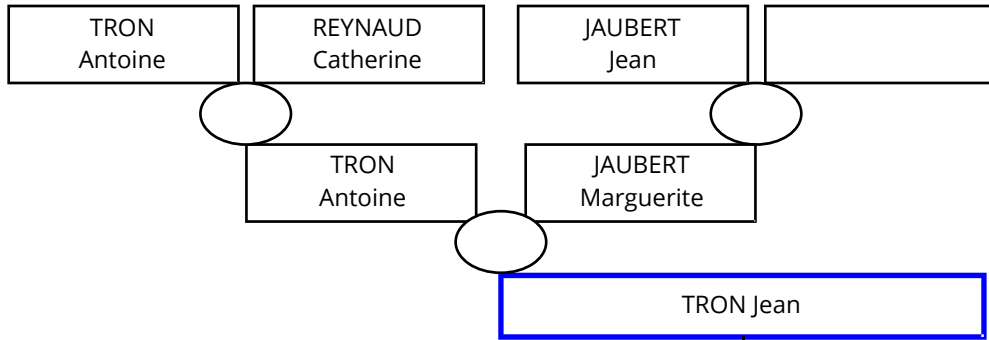

TRON Jean

St Barthélémy

TRON Jean

GILLY Marie Rose

Naissance
le 20/09/1766
le 12/05/1768
le 02/11/1770
le 02/11/1770
le 29/08/1773
le 10/10/1775
le 07/07/1777
le 12/12/1779
le 12/12/1779
le 29/08/1785
le 22/04/1788
le 26/07/1791