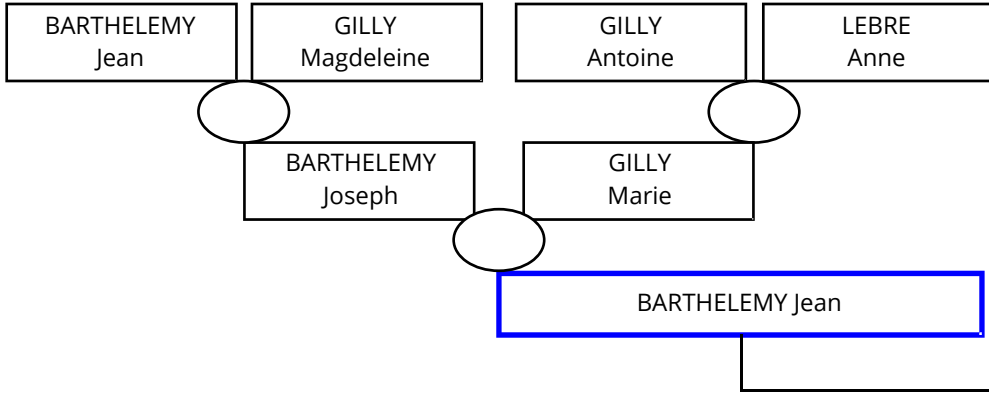

BARTHELEMY Jean

Le Laverq Les Clarionds

Naissance	
1	le 08/11/1789
2	le 14/01/1792
3	vers le 20/11/1795
4	le 10/09/1796
5	le 27/07/1799
6	
7	
8	
9	
10	
11	
12	
13	
14	
15	
16	
17	
18	

Décès	
1	le 13/03/1840
2	le 26/01/1807
3	le 20/11/1810
4	après le 10/09/1796
5	après le 27/07/1799
6	
7	
8	
9	
10	
11	
12	
13	
14	
15	
16	
17	
18	