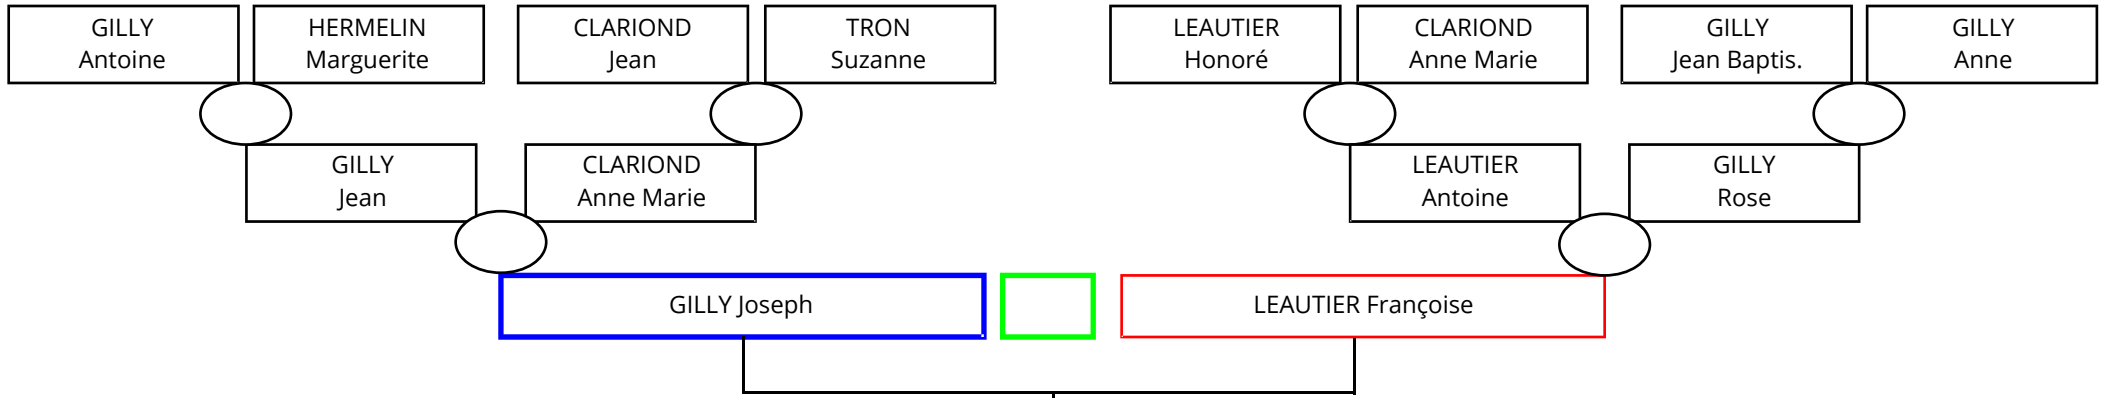

GILLY Joseph

St Barthélemy Les Bonnabeaux

Naissance
le 29/10/1766
le 08/03/1768
le 08/03/1768
le 08/03/1768
le 05/11/1769
le 04/07/1771
le 03/02/1773
le 27/02/1774
le 28/04/1776
le 08/04/1778
le 07/03/1780
le 13/03/1782
le 31/08/1784
le 20/02/1787

Décès
le 03/11/1840
entre le 04/12/1812 et le 17/02/1830
entre le 04/12/1812 et le 17/02/1830
entre le 04/12/1812 et le 17/02/1830
après le 10/02/1795
entre le 23/02/1830 et le 09/07/1837
le 03/05/1773
après le 03/03/1793
entre le 31/12/1813 et le 30/01/1833
après le 03/02/1847
après le 23/02/1841
après le 18/06/1809
après le 03/03/1793
après le 03/03/1793