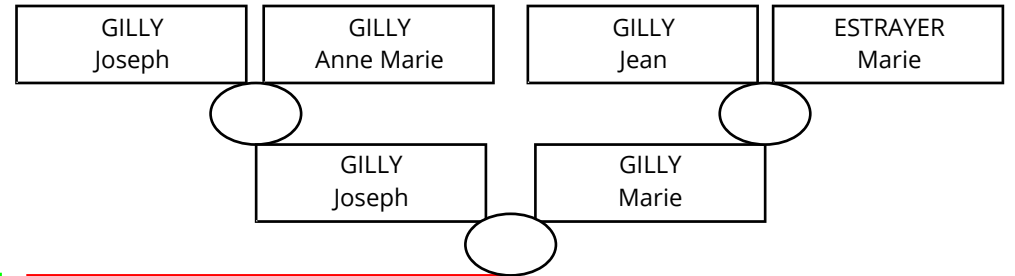

TRON Jean

St Barthélémy

TRON Jean

GILLY Marie Rose

Naissance
le 20/09/1766
le 12/05/1768
le 02/11/1770
le 02/11/1770
le 29/08/1773
le 10/10/1775
le 07/07/1777
le 12/12/1779
le 12/12/1779
le 29/08/1785
le 22/04/1788
le 26/07/1791