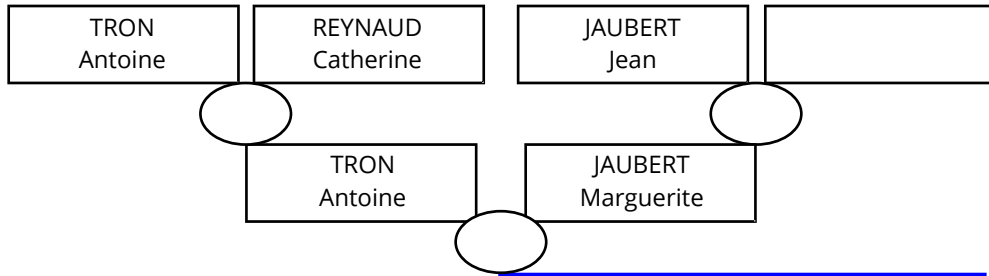

TRON Jean

St Barthélémy

TRON Jean

GILLY Marie Rose

Naissance
le 20/09/1766
le 12/05/1768
le 02/11/1770
le 02/11/1770
le 29/08/1773
le 10/10/1775
le 07/07/1777
le 12/12/1779
le 12/12/1779
le 29/08/1785
le 22/04/1788
le 26/07/1791