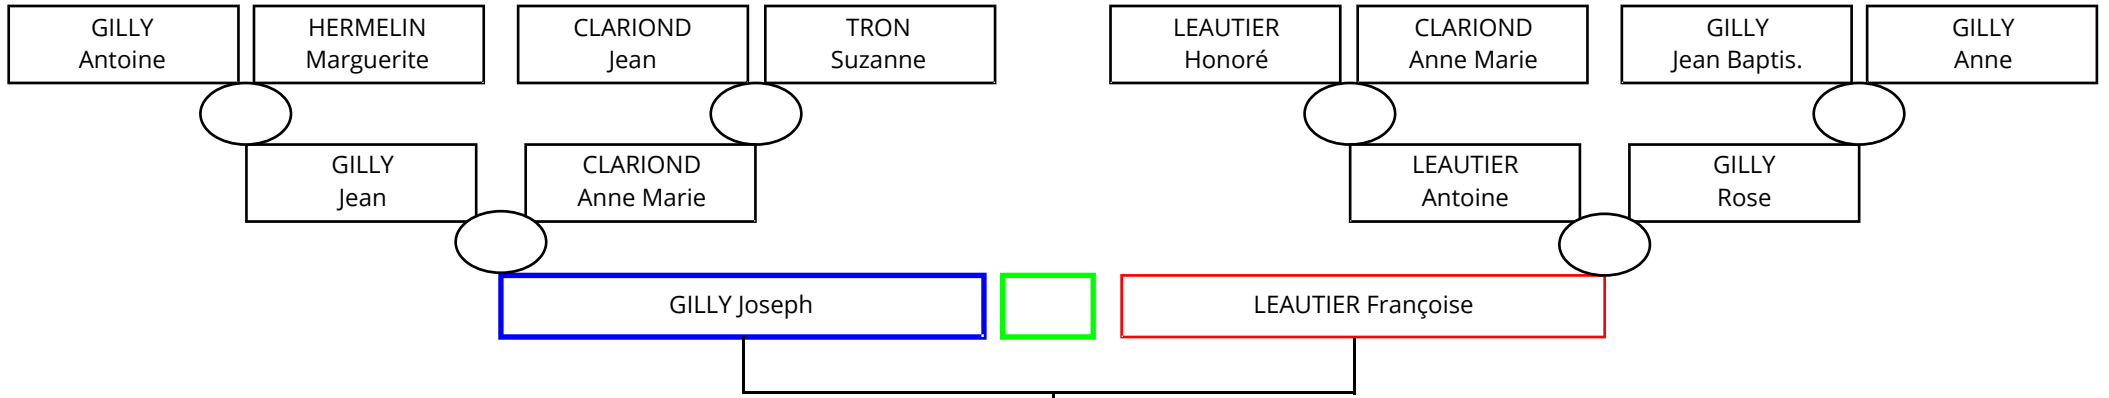

GILLY Joseph

St Barthélemy Les Bonnabeaux

Naissance
le 29/10/1766
le 08/03/1768
le 08/03/1768
le 08/03/1768
le 05/11/1769
le 04/07/1771
le 03/02/1773
le 27/02/1774
le 28/04/1776
le 08/04/1778
le 07/03/1780
le 13/03/1782
le 31/08/1784
le 20/02/1787

Décès
le 03/11/1840
entre le 24/02/1817 et le 17/02/1830
entre le 24/02/1817 et le 17/02/1830
entre le 24/02/1817 et le 17/02/1830
après le 10/02/1795
entre le 23/02/1830 et le 09/07/1837
le 03/05/1773
après le 03/03/1793
entre le 06/02/1819 et le 25/12/1832
après le 03/02/1847
après le 23/02/1841
après le 18/06/1809
après le 03/03/1793
après le 03/03/1793