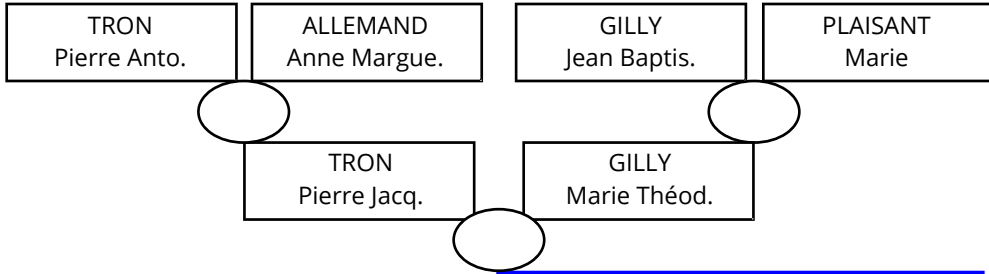

TRON Pierre Jacq.

Méolans Le Villard

TRON Pierre Jacq.

LEBRE Marie Rose

Naissance	
1	vers le 11/01/1835
2	vers le 27/02/1838
3	
4	
5	
6	
7	
8	
9	
10	
11	
12	
13	
14	
15	
16	
17	
18	
19	
20	

Décès	
1	entre le 03/07/1907 et le 07/05/1912
2	après le 27/02/1862
3	
4	
5	
6	
7	
8	
9	
10	
11	
12	
13	
14	
15	
16	
17	
18	
19	
20	

Enfants	
1	TRON Jacques
2	TRON Marie Philo.
3	
4	
5	
6	
7	
8	
9	
10	
11	
12	
13	
14	
15	
16	
17	
18	
19	
20	

Conjoint	
1	LEBRE Marie Adéla.
2	DERBES François Hi.
3	
4	
5	
6	
7	
8	
9	
10	
11	
12	
13	
14	
15	
16	
17	
18	
19	
20	