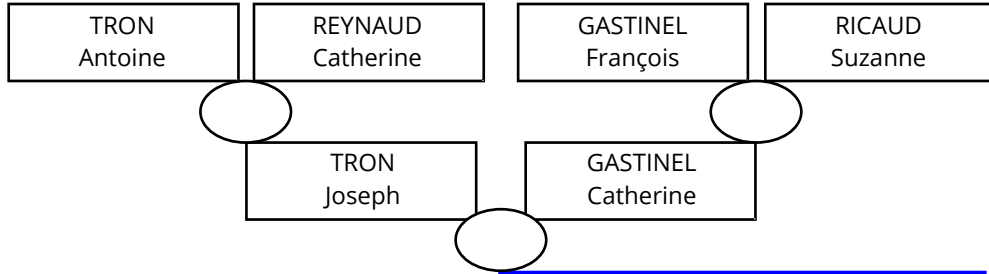

TRON Jean Baptis.

Laverq Le Duc

TRON Jean Baptis.

HERMELIN Marie Elisa.

Naissance	Décès	Enfants	Conjoint
le 11/10/1789	le 25/10/1789	1 TRON Jean domini. → ○	
le 07/09/1791	le 26/08/1794	2 TRON Marie Benoî. → ○	
vers le 25/08/1794	le 19/09/1794	3 TRON Joseph Beno. → ○	
le 11/11/1795	après le 11/11/1795	4 TRON Anne Marie → ○	