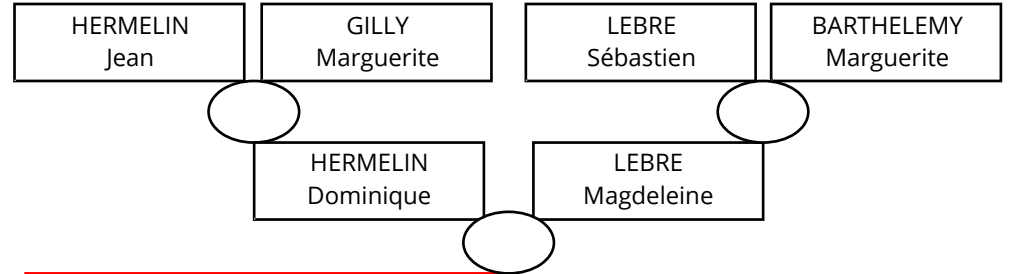

TRON Jean Baptis.

Laverq Le Duc

TRON Jean Baptis.

HERMELIN Marie Elisa.

Naissance	Décès	Enfants	Conjoint
le 11/10/1789	le 25/10/1789	1 TRON Jean domini. → ○	
le 07/09/1791	le 26/08/1794	2 TRON Marie Benoî. → ○	
vers le 25/08/1794	le 19/09/1794	3 TRON Joseph Beno. → ○	
le 11/11/1795	après le 11/11/1795	4 TRON Anne Marie → ○	